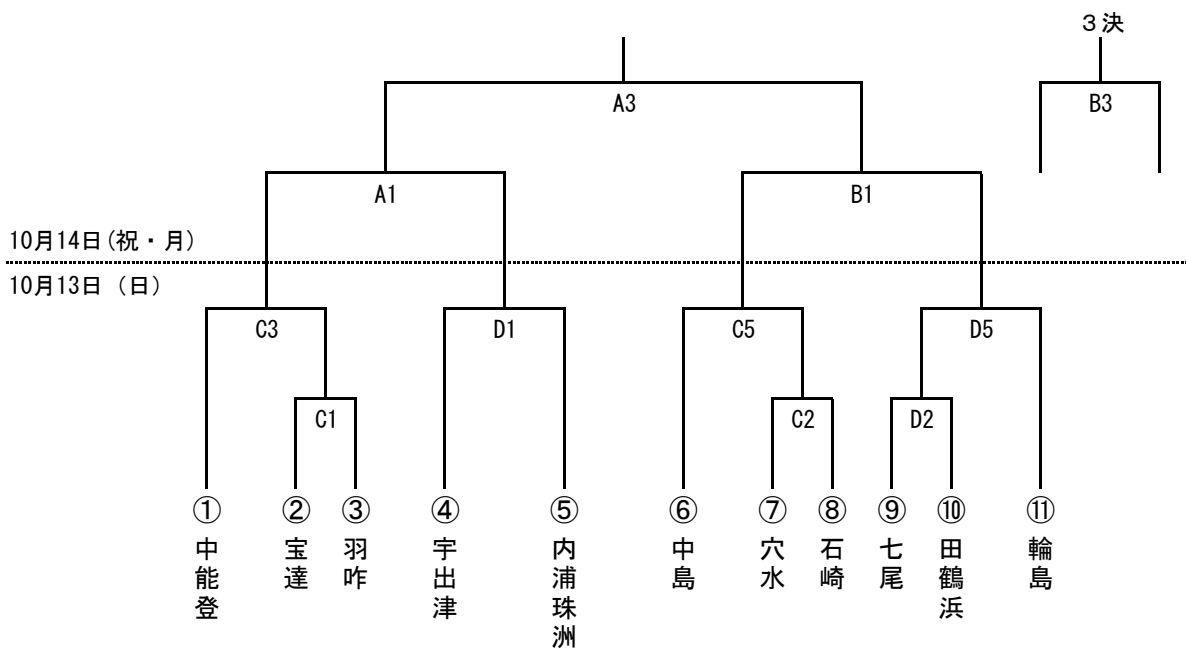

第44回全能登U12バスケットボール大会宮田杯 組み合わせ

男子

女子

会 場	A B 中島体育館 C D 田鶴浜体育館		
試合時間	1 試合目 9 : 30 ~	2 試合目 10 : 45 ~	3 試合目 12 : 00 ~
	4 試合目 13 : 15 ~	5 試合目 14 : 30 ~	

試合時間

【1日目】七尾市中島体育館

令和6年10月13日

時間	Aコート	TO	Bコート	TO
1 9:30~	宝達(男) - 宇出津・穴水(男) - -	すず(男)	輪島(男) - 田鶴浜(男) - -	中能登(男)
2 10:45~	七尾(男) - 中島(男) - -	A1敗者	羽咋(男) - 志賀(男) - -	B1敗者
3 12:00~	A1敗者 - B1敗者 - -	交流戦 TO 自チーム	- - -	
4 13:15~	すず(男) - A1勝者 - -	A2敗者	B1勝者 - 中能登(男) - -	B2敗者
5 14:30~	A2敗者 - B2敗者 - -	交流戦 TO 自チーム	- - -	

【1日目】七尾市田鶴浜体育館

時間	Cコート	TO	Dコート	TO
1 9:30~	宝達(女) - 羽咋(女) - -	中能登(女)	宇出津(女) - 内浦珠洲(女) - -	中島(女)
2 10:45~	穴水(女) - 石崎(女) - -	C1敗者	七尾(女) - 田鶴浜(女) - -	D1敗者
3 12:00~	中能登(女) - C1勝者 - -	C2敗者	- - -	
4 13:15~	C1敗者 - D1敗者 - -	交流戦 TO 自チーム	C2敗者 - D2敗者 - -	交流戦 TO 自チーム
5 14:30~	中島(女) - C2勝者 - -	C3敗者	D2勝者 - 輪島(女) - -	D2敗者

試 合 時 間

【最終日】七尾市中島体育館

令和6年10月14日

時間		Aコート		Bコート	
1	9 : 30 ~	女子準決勝	TO	女子準決勝	TO
		-	1日目 C2 敗者	-	1日目 D2 敗者
		-		-	
2	10 : 45 ~	男子準決勝	TO	男子準決勝	TO
		-	1日目 A2 敗者	-	1日目 B2 敗者
		-		-	
3	12 : 00 ~	女子決勝	TO	女子3位決定戦	TO
		-	1日目 C5 敗者	-	1日目 D5 敗者
		-		-	
4	13 : 15 ~	男子決勝	TO	男子3位決定戦	TO
		-	A3 敗者	-	B3 敗者
		-		-	
14 : 30 ~		閉 会 式			