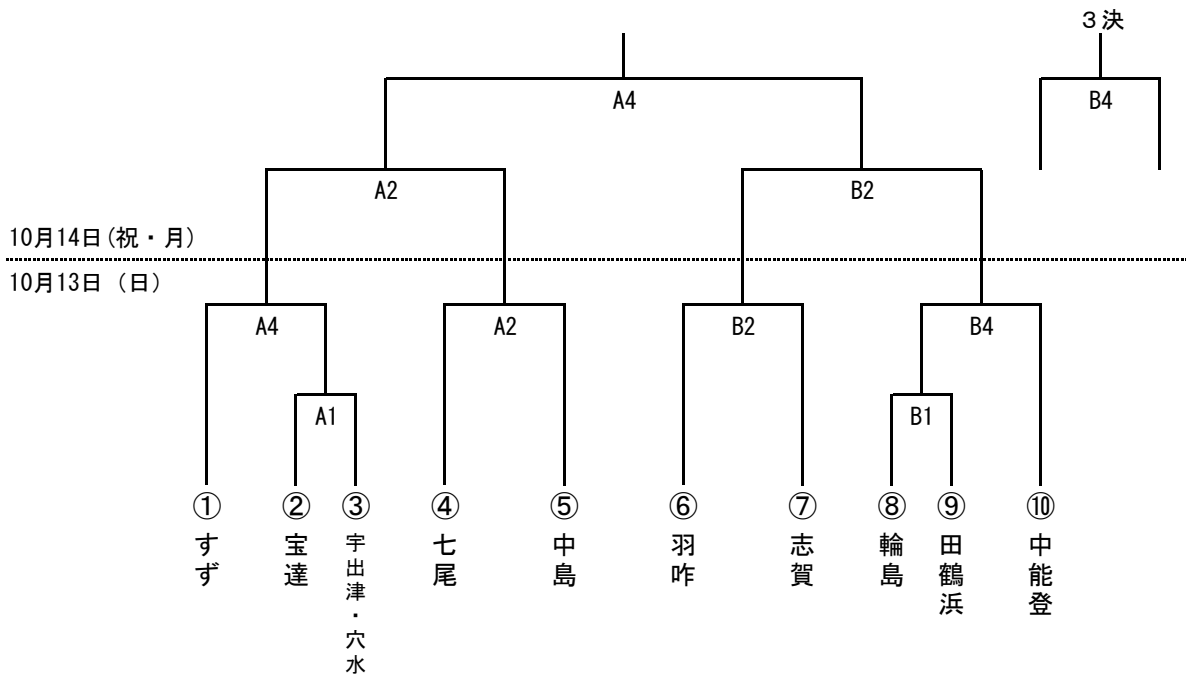

第44回全能登U12バスケットボール大会宮田杯 組み合わせ

男子

女子

会 場	A B 中島体育館 C D 田鶴浜体育館		
試合時間	1 試合目 9 : 30 ~	2 試合目 10 : 45 ~	3 試合目 12 : 00 ~
	4 試合目 13 : 15 ~	5 試合目 14 : 30 ~	

試合時間

【1日目】七尾市中島体育館

令和6年10月13日

時間	Aコート	TO	Bコート	TO
1 9:30~	宝達(男) - 宇出津・穴水(男) - -	すず(男)	輪島(男) - 田鶴浜(男) - -	中能登(男)
2 10:45~	七尾(男) - 中島(男) - -	A1敗者	羽咋(男) - 志賀(男) - -	B1敗者
3 12:00~	A1敗者 - B1敗者 - -	交流戦 TO 自チーム	- - -	
4 13:15~	すず(男) - A1勝者 - -	A2敗者	B1勝者 - 中能登(男) - -	B2敗者
5 14:30~	A2敗者 - B2敗者 - -	交流戦 TO 自チーム	- - -	

【1日目】七尾市田鶴浜体育館

時間	Cコート	TO	Dコート	TO
1 9:30~	宝達(女) - 羽咋(女) - -	中能登(女)	宇出津(女) - 内浦珠洲(女) - -	中島(女)
2 10:45~	穴水(女) - 石崎(女) - -	C1敗者	七尾(女) - 田鶴浜(女) - -	D1敗者
3 12:00~	中能登(女) - C1勝者 - -	C2敗者	- - -	
4 13:15~	C1敗者 - D1敗者 - -	交流戦 TO 自チーム	C2敗者 - D2敗者 - -	交流戦 TO 自チーム
5 14:30~	中島(女) - C2勝者 - -	C3敗者	D2勝者 - 輪島(女) - -	D2敗者

試 合 時 間

【最終日】七尾市中島体育館

令和6年10月14日

時間		Aコート		Bコート	
1	9 : 30 ~	女子準決勝	TO	女子準決勝	TO
		-	1日目 C2 敗者	-	1日目 D2 敗者
		-		-	
2	10 : 45 ~	男子準決勝	TO	男子準決勝	TO
		-	1日目 A2 敗者	-	1日目 B2 敗者
		-		-	
3	12 : 00 ~	女子決勝	TO	女子3位決定戦	TO
		-	1日目 C5 敗者	-	1日目 D5 敗者
		-		-	
4	13 : 15 ~	男子決勝	TO	男子3位決定戦	TO
		-	A3 敗者	-	B3 敗者
		-		-	
14 : 30 ~		閉 会 式			