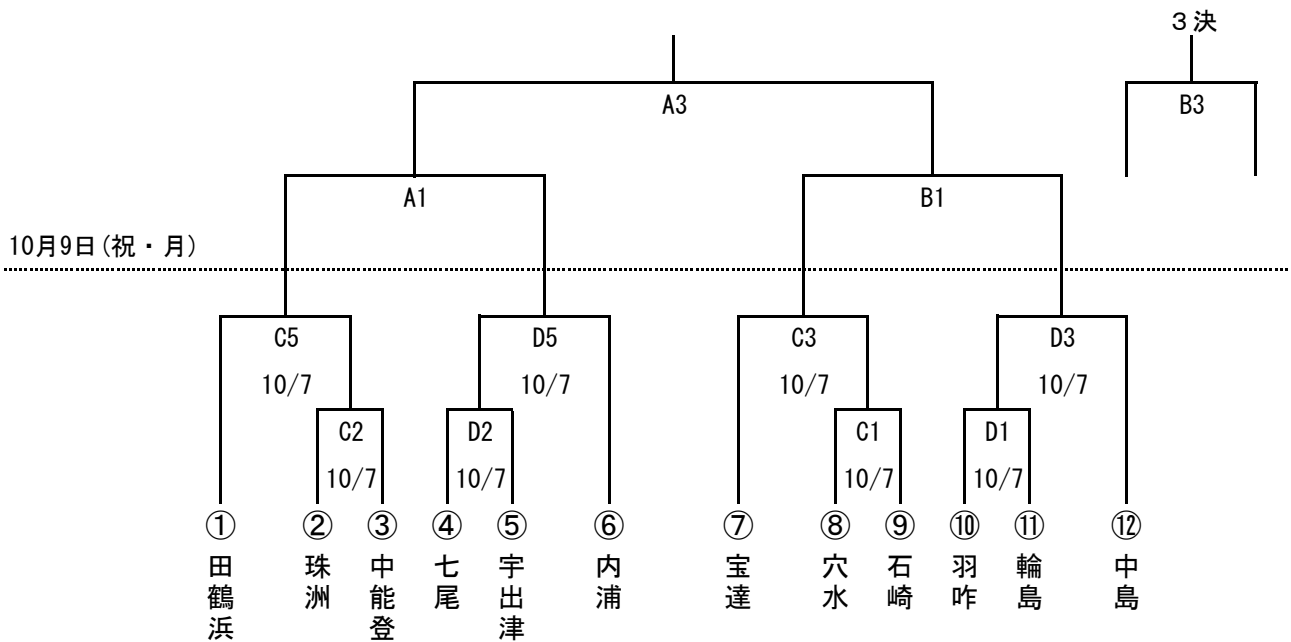

第43回全能登U12バスケットボール大会宮田杯 組み合わせ

男子

女子

会 場	A B 田鶴浜体育館 C D 中島体育館		
試合時間	1 試合目 9 : 30 ~	2 試合目 10 : 45 ~	3 試合目 12 : 00 ~
	4 試合目 13 : 15 ~	5 試合目 14 : 30 ~	