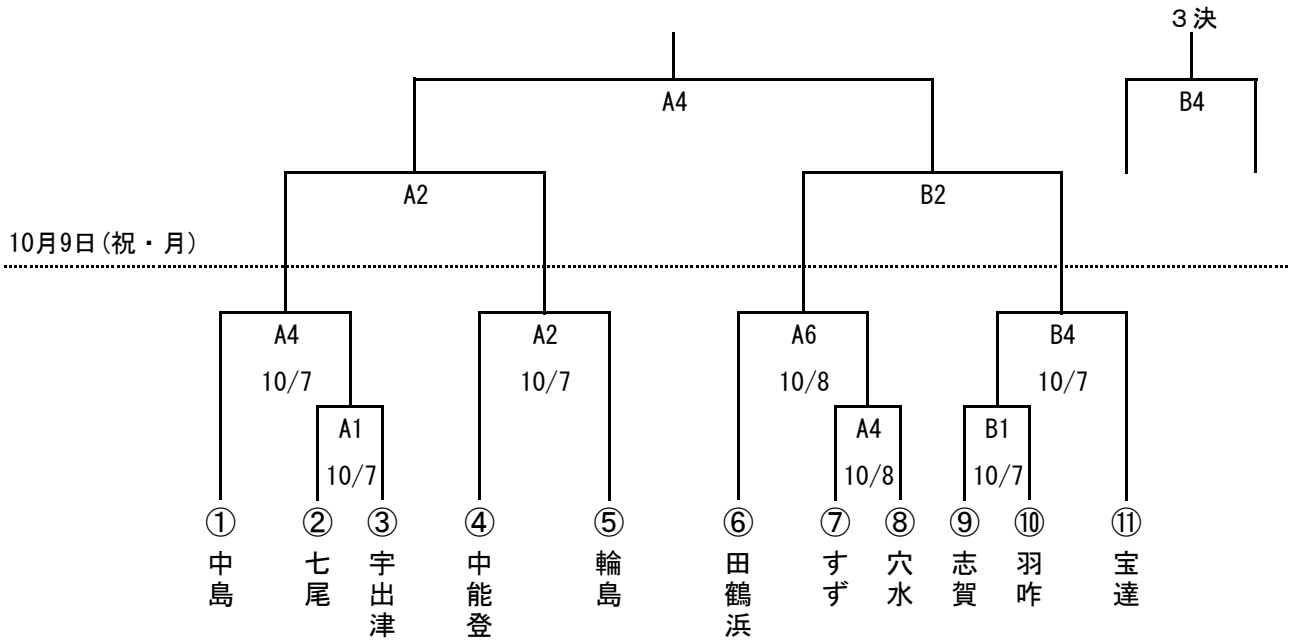

第43回全能登U12バスケットボール大会宮田杯 組み合わせ

男子

女子

会 場	A B 田鶴浜体育館 C D 中島体育館		
試合時間	1 試合目 9 : 30 ~	2 試合目 10 : 45 ~	3 試合目 12 : 00 ~
	4 試合目 13 : 15 ~	5 試合目 14 : 30 ~	