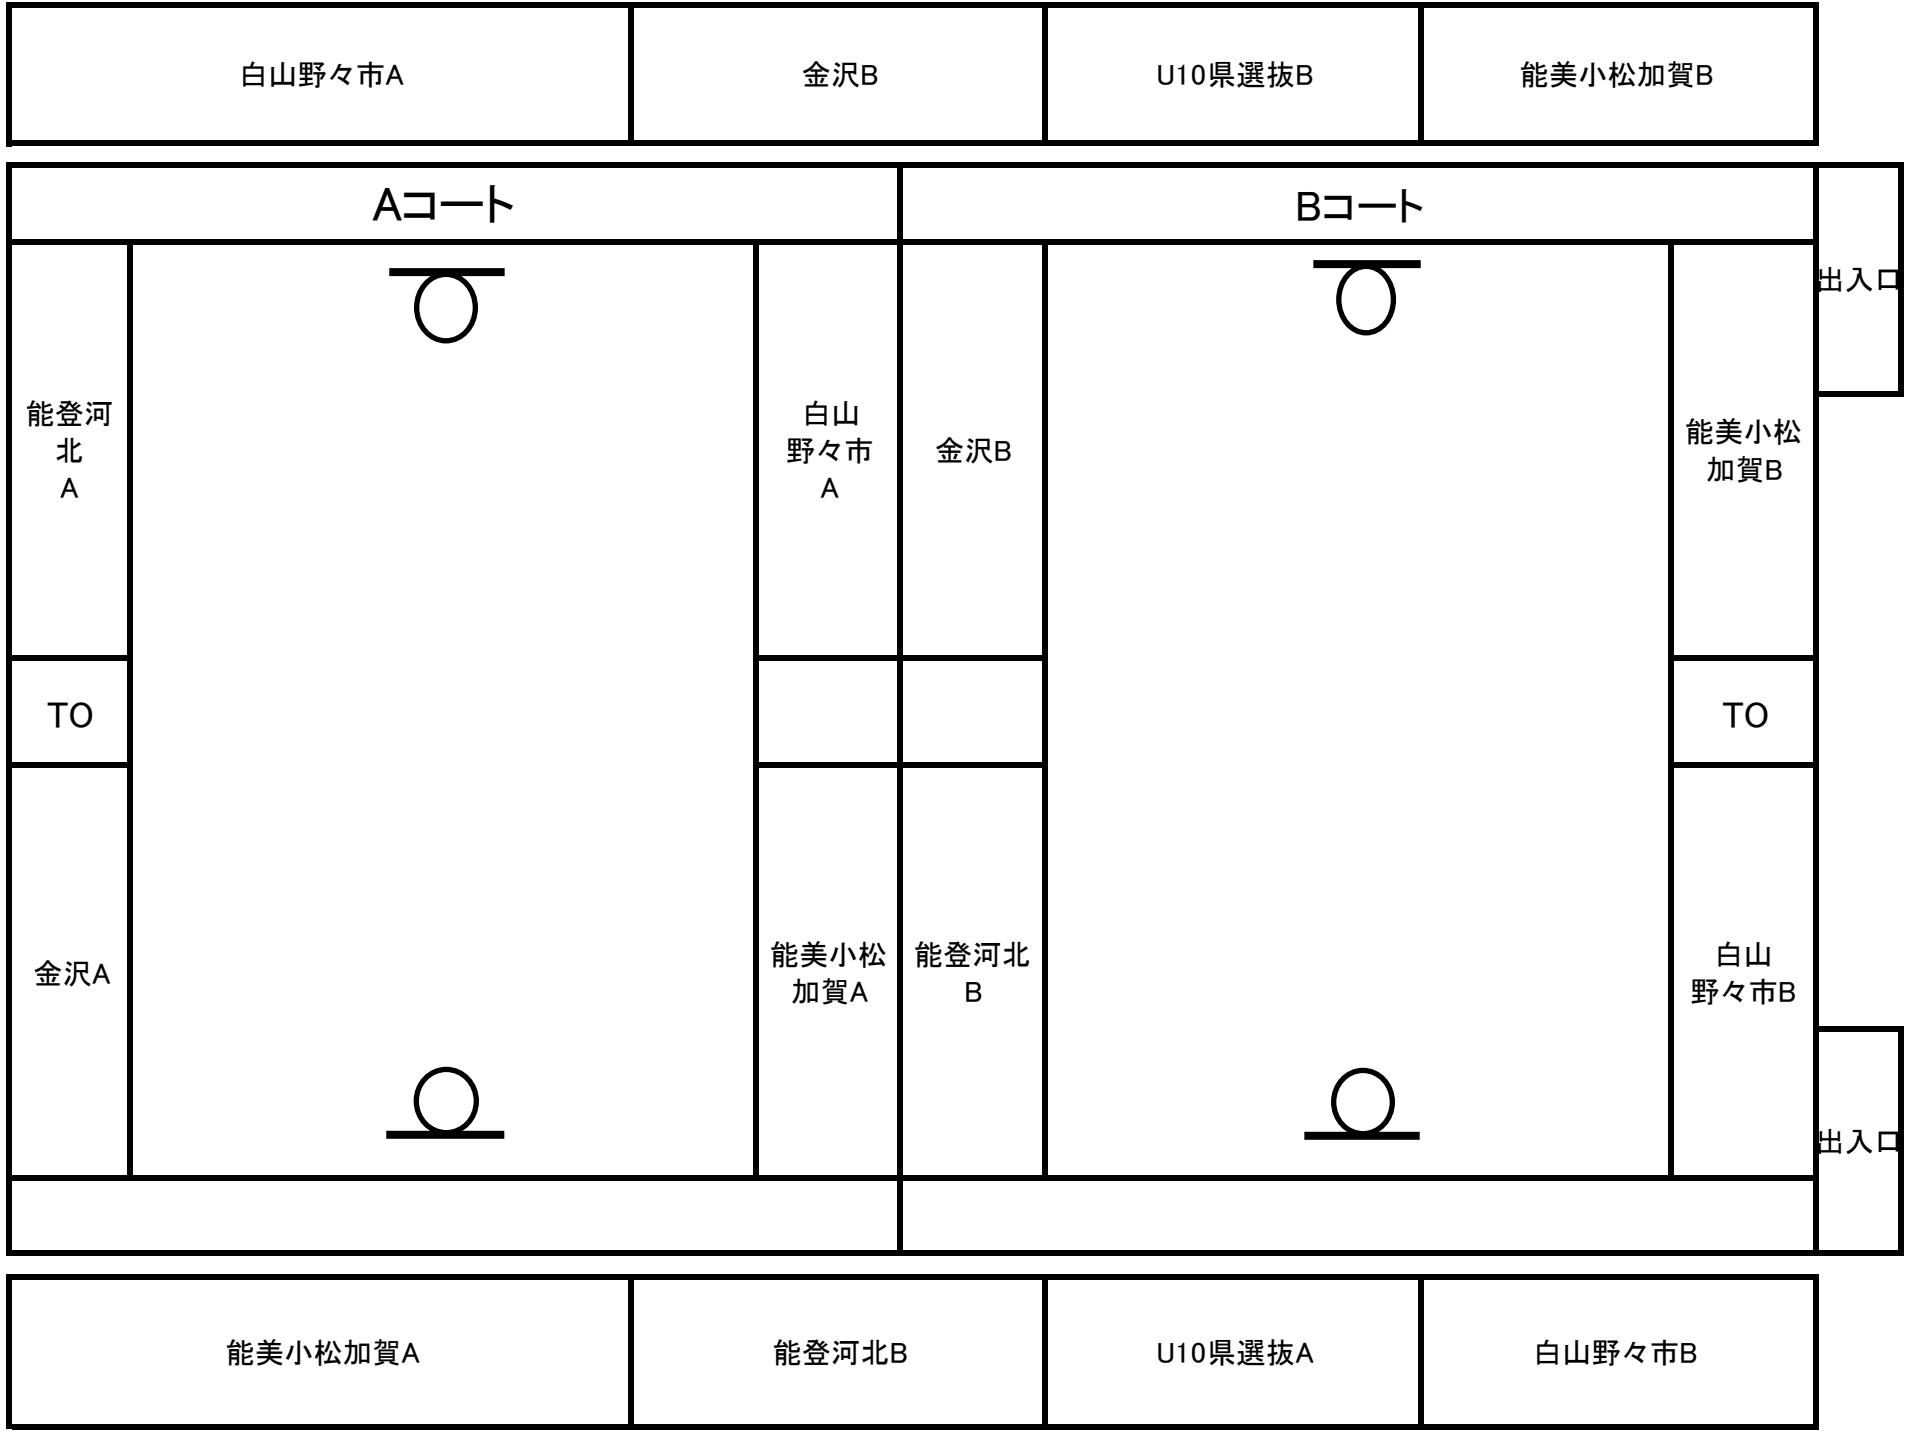

午前ゲーム会場図

|             |
|-------------|
| U12<br>県選抜A |
| 能登河北<br>A   |

|             |
|-------------|
| 金沢A         |
| U12<br>県選抜B |

出入口

出入口

午後ゲーム会場図