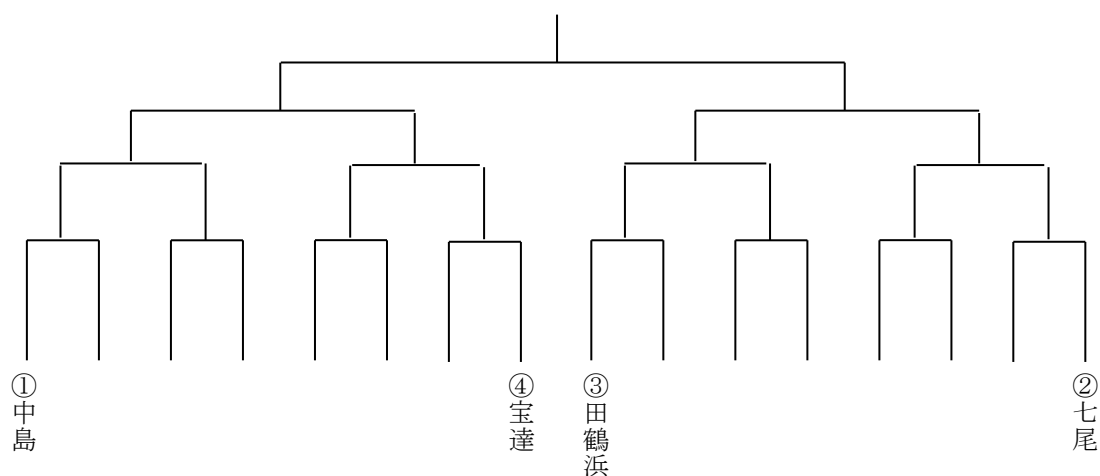

第42回全能登ミニバスケットボール大会宮田杯

抽選方法について（案）

抽選会：能登河北フレッシュ大会会場にて

＜男子抽選会＞

令和4年9月23日（祝/金）正午から
七尾市中島体育館2階

＜女子抽選会＞

令和4年9月23日（祝/金）正午から
七尾市田鶴浜体育館2階

抽選方法：

2022能登地区U12バスケットボール新人大会上位4チームにシード権を与える。抽選方法は以下の手順で行う。

- ① 上位1位～4位チームはシードする。
- ② その他の全能登大会の参加チームはフリー抽選とする。
- ③ 抽選順番は年度ごとに、北から・南から・50音順・逆50音順の順番とする。（別紙参照）

(令和4年度・男子の場合)

※ ○数字はシード順を表す。抽選番号は別紙、抽選会用の組み合わせのとおり。

※ 今年の抽選順番は「逆50音順」

宝達・羽咋・七尾・中能登・珠洲・宇出津・石崎・穴水