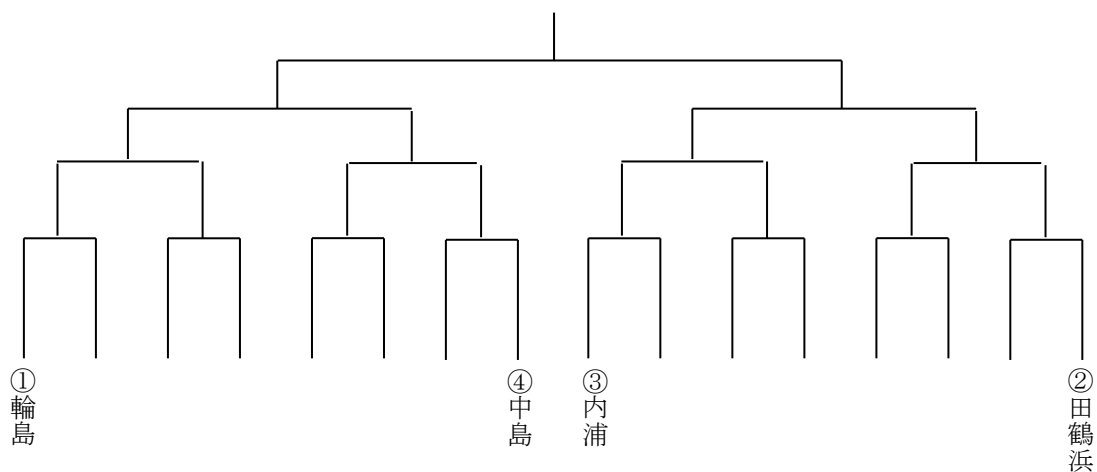

(令和4年度・女子の場合)

※ ○数字はシード順を表す。抽選番号は別紙、抽選会用の組み合わせのとおり。

2022能登地区U12バスケットボール新人大会成績

● 1位 輪島 2位 田鶴浜 3位 内浦 4位 中島

※ 今年の抽選順番は「逆50音順」

宝達・羽咋・七尾・中能登・珠洲・宇出津・石崎・穴水