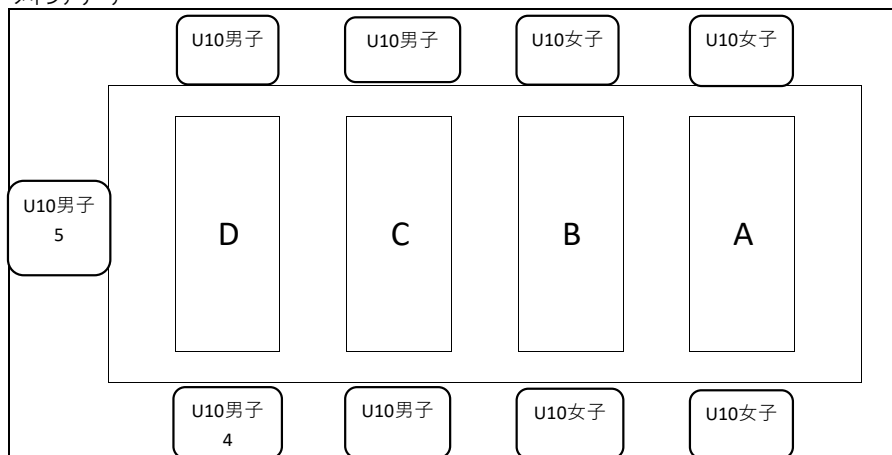

午前の部荷物置き場と集合場所

※メインアリーナの荷物は3Fの方におくこと。2Fの観覧席は応援席とする。

メインアリーナ

午前の部荷物置き場と集合場所

※メインアリーナの荷物は3Fの方におくこと。2Fの観覧席は応援席とする。