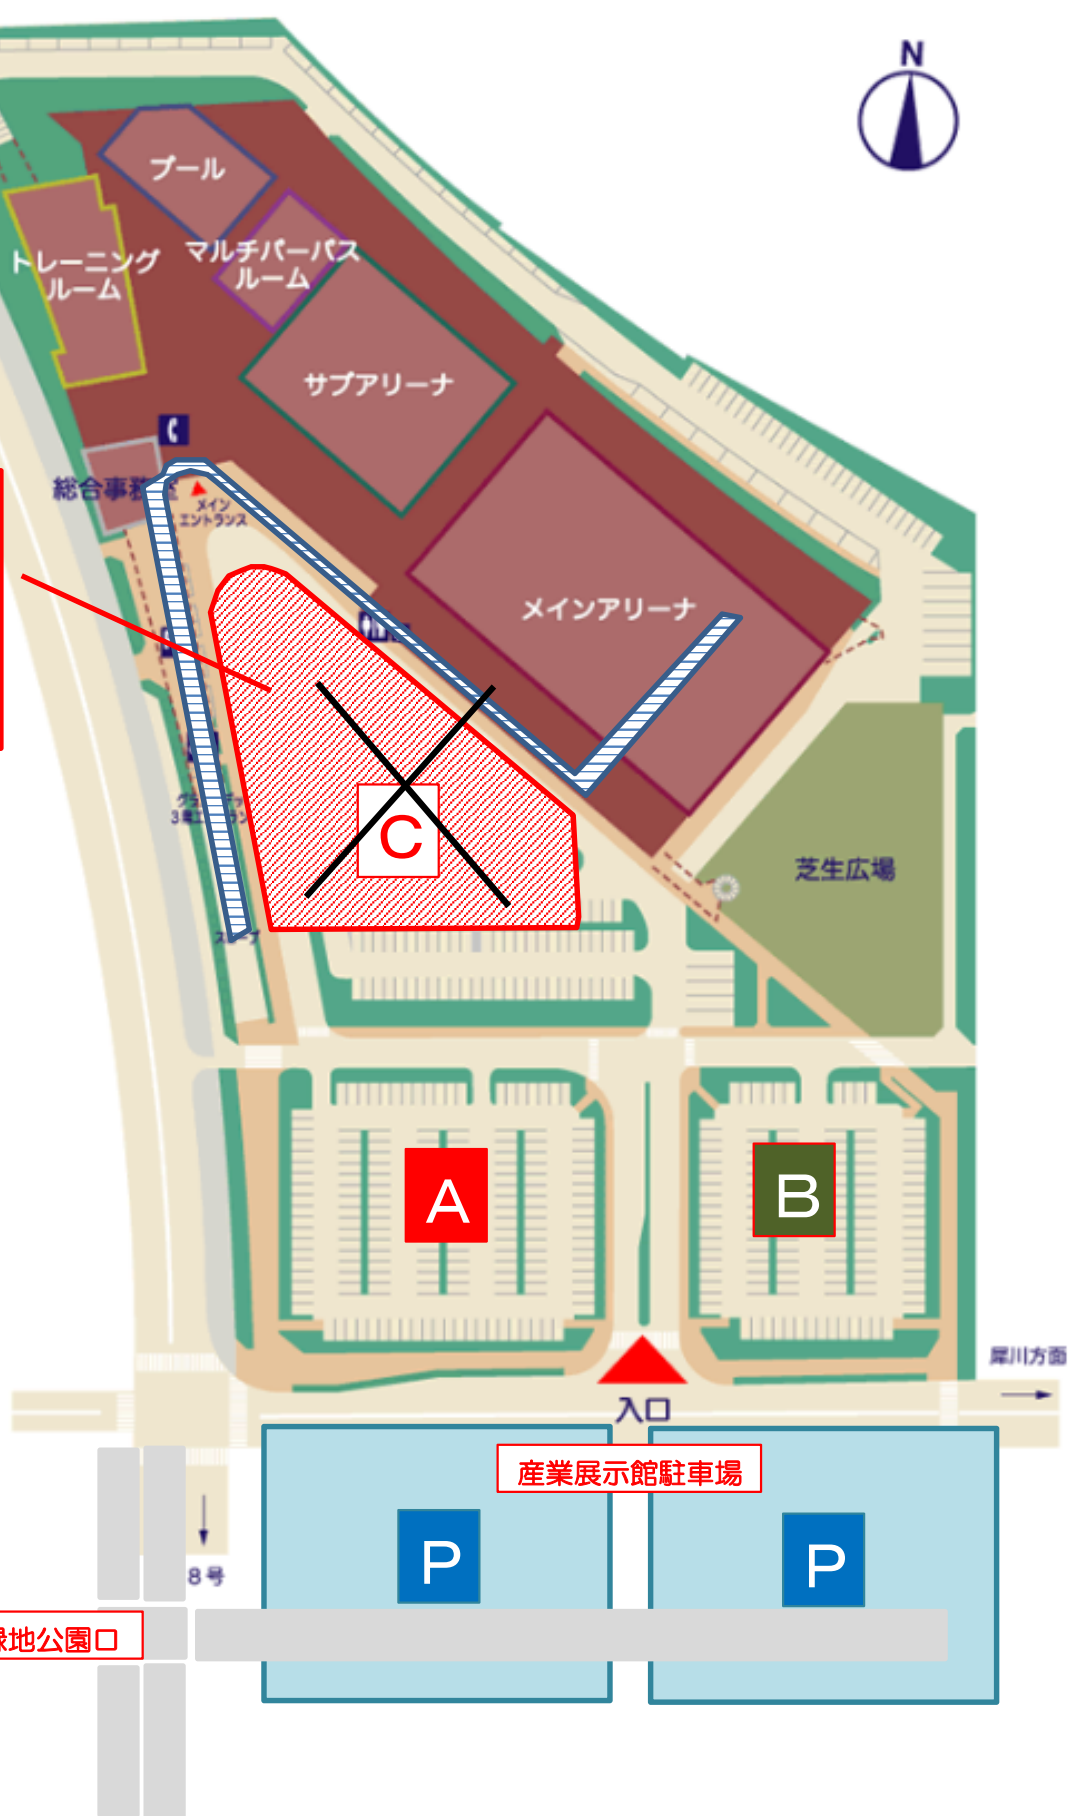

**Cエリア
駐車禁止**

駐車場は「A」または「B」を利用ください。

-  お手洗
-  多目的お手洗
-  駐車場
-  身障者用駐車場
-  駐輪場
-  公衆電話

西武緑地公園口

産業展示館駐車場

P

P

A

B

C

3号

2号

1号

総合事務室

メインエントランス

サブアリーナ

メインアリーナ

プール

トレーニング
ルーム

マルチパーパス
ルーム

芝生広場

入口

犀川方面

8号