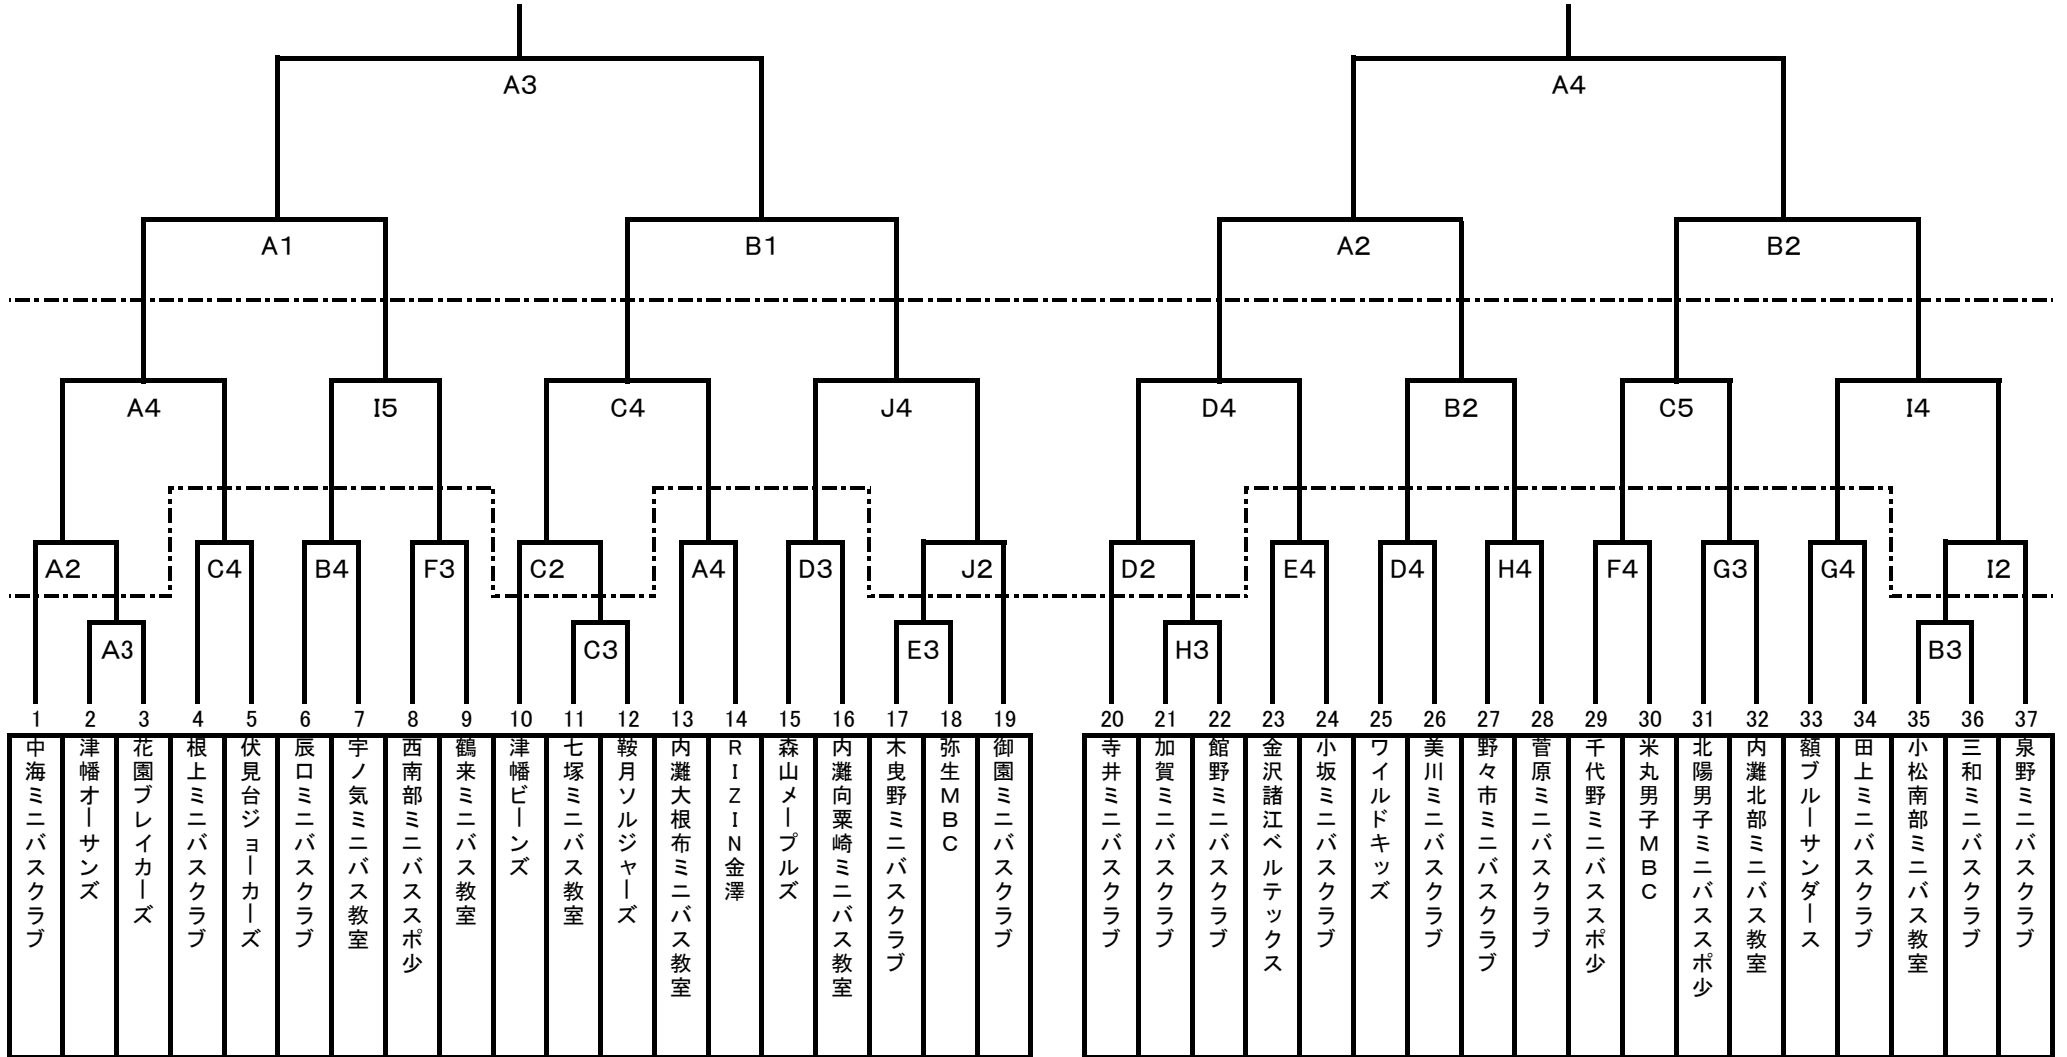

第32回 U12加賀地区バスケットボール大会

男子の部

Aブロック

Bブロック

AB:内灘町体育館 CD:美川SC EF:美川湊リフレ GH:松任総合体育館 IJ:野々市市SC
 1日目(17日) 1試合目9:00 2試合目10:20 3試合目13:30 4試合目14:50
 2・3日目(23・24日) 1試合目9:30 2試合目10:50 3試合目13:10 4試合目14:30 5試合目15:50

第32回 U12加賀地区バスケットボール大会

女子の部

Aブロック

Bブロック

AB:内灘町体育館 CD:美川SC EF:美川湊リフレ GH:松任総合体育館 IJ:野々市市SC

1日目(17日) 1試合目9:00 2試合目10:30 3試合目13:30 4試合目15:00 5試合目16:30

2・3日目(23・24日) 1試合目9:30 2試合目10:50 3試合目13:10 4試合目14:30 5試合目15:50