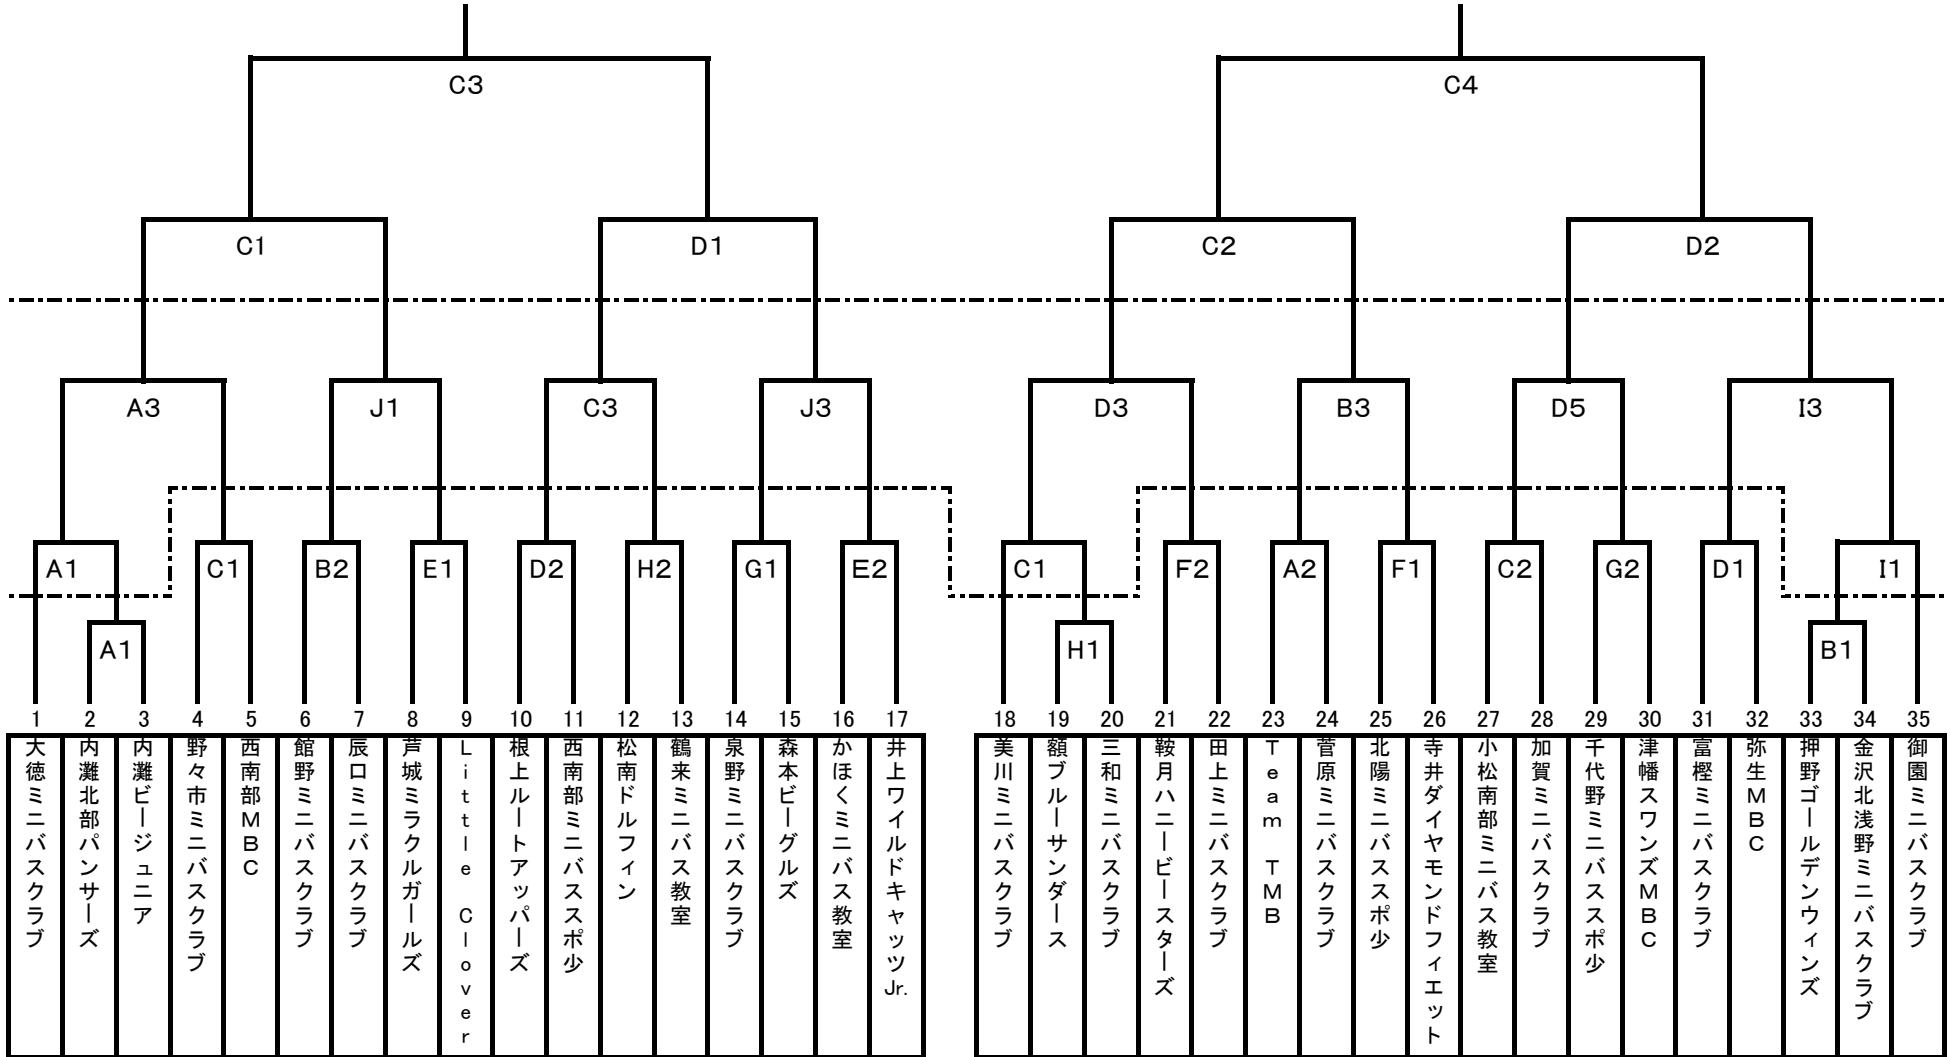

第32回 U12加賀地区バスケットボール大会

男子の部

Aブロック

Bブロック

AB:内灘町体育館 CD:美川SC EF:美川湊リフレ GH:松任総合体育館 IJ:野々市市SC
 1日目(17日) 1試合目9:00 2試合目10:20 3試合目13:30 4試合目14:50
 2・3日目(23・24日) 1試合目9:30 2試合目10:50 3試合目13:10 4試合目14:30 5試合目15:50

第32回 U12加賀地区バスケットボール大会

女子の部

Aブロック

Bブロック

AB:内灘町体育館 CD:美川SC EF:美川湊リフレ GH:松任総合体育館 IJ:野々市市SC

1日目(17日) 1試合目9:00 2試合目10:30 3試合目13:30 4試合目15:00 5試合目16:30

2・3日目(23・24日) 1試合目9:30 2試合目10:50 3試合目13:10 4試合目14:30 5試合目15:50