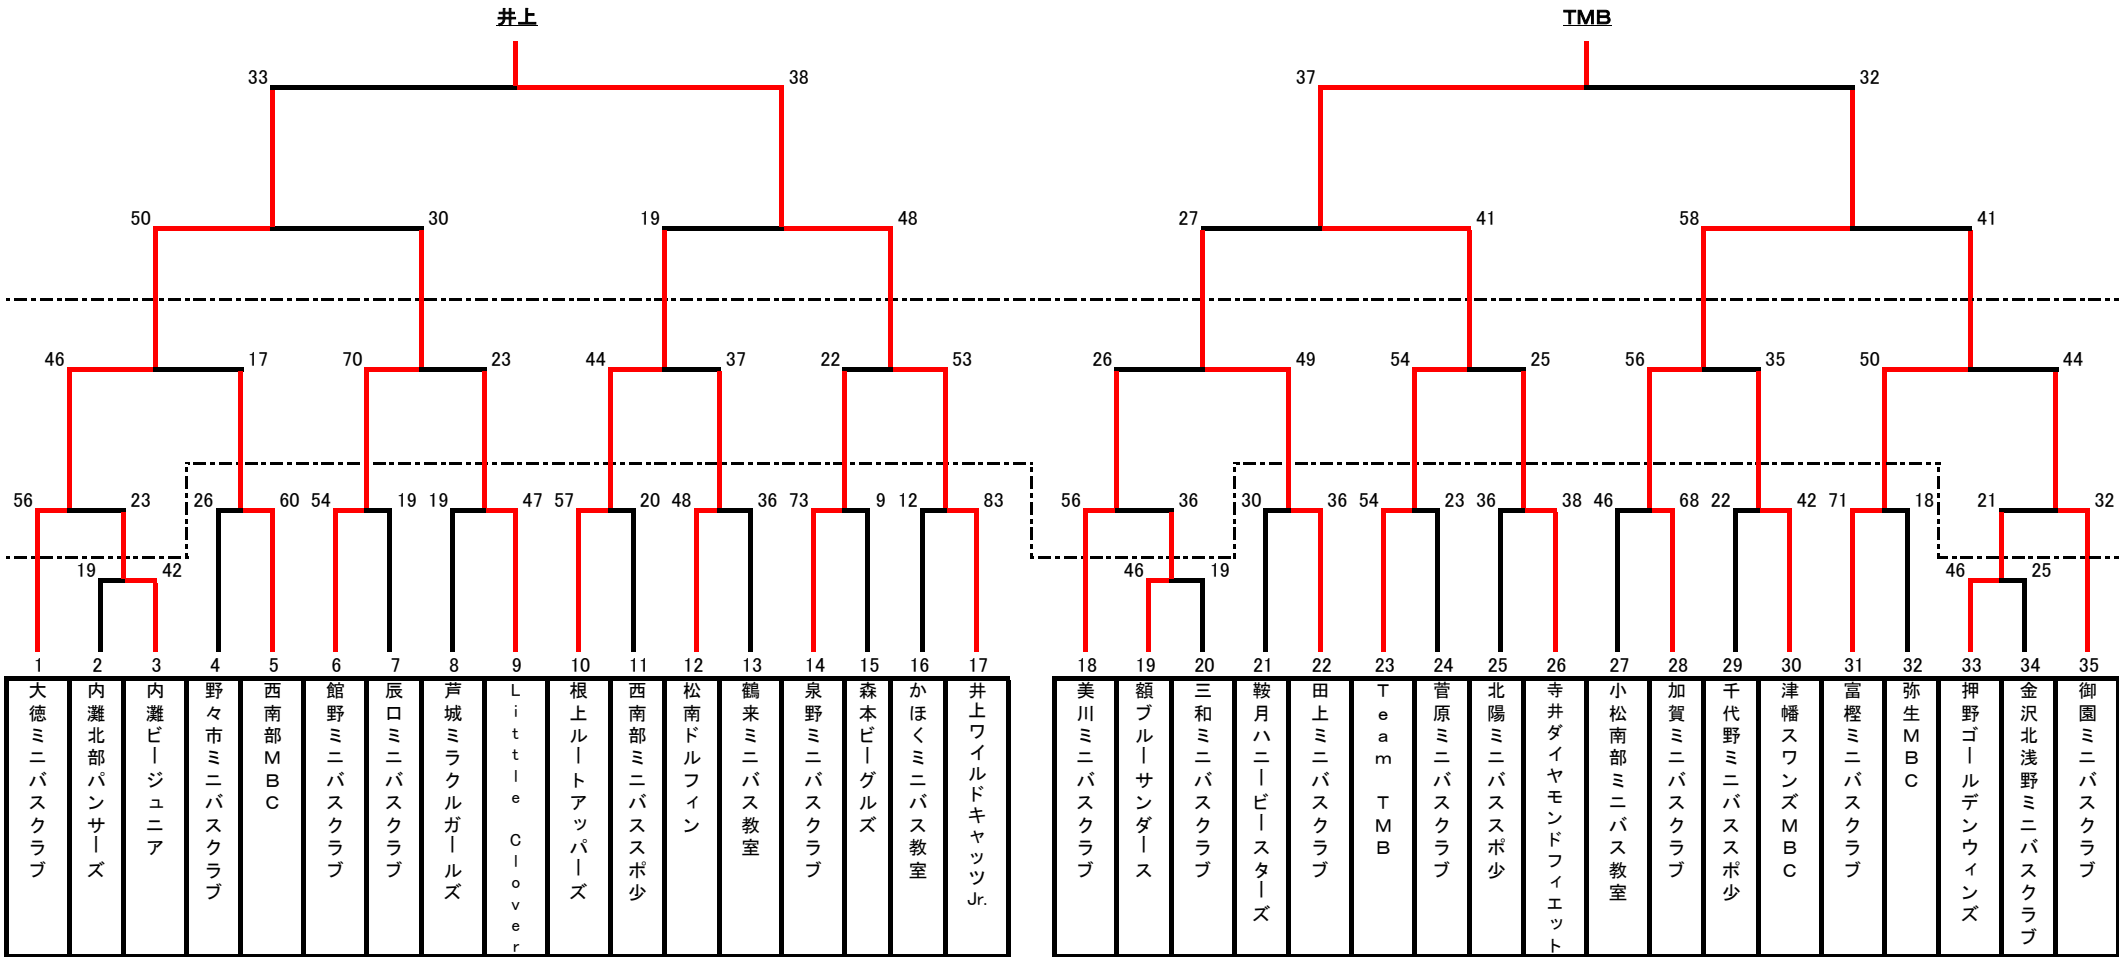

第32回 U12加賀地区バスケットボール大会

女子の部

Aブロック

Bブロック

AB:内灘町体育館 CD:美川ISC EF:美川湊リフレ GH:松任総合体育館 IJ:野々市市SC

1日目(17日) 1試合目9:00 2試合目10:30 3試合目13:30 4試合目15:00 5試合目16:30

2・3日目(23・24日) 1試合目9:30 2試合目10:50 3試合目13:10 4試合目14:30 5試合目15:50