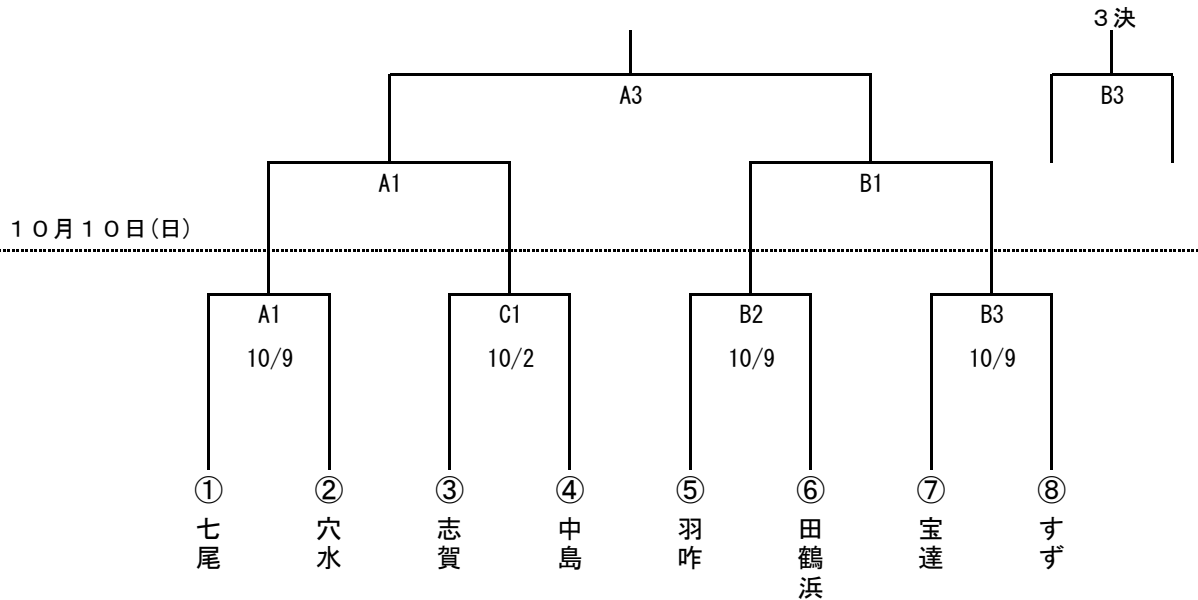

第41回全能登U12バスケットボール大会宮田杯 組み合わせ

男子

女子

会 場	A B 田鶴浜体育館		C D 中島体育館	
試合時間	1 試合目 9 : 30 ~	2 試合目 10 : 45 ~	3 試合目 12 : 00 ~	
	4 試合目 13 : 15 ~	5 試合目 14 : 30 ~	6 試合目 15 : 45 ~	
10/3	1 試合目 13 : 45 ~	3 試合目 15 : 45 ~		
準決・決勝	1 試合目 9 : 00 ~	3 試合目 11 : 15 ~		
	4 試合目 13 : 30 ~	6 試合目 15 : 45 ~		

試 合 時 間

【1日目】七尾市中島市体育館

令和3年10月2日

時間	Cコート	TO	Dコート	TO
1 9:30~	志賀(男) - 中島(男)	志賀・ 中島	-	
	-		-	
	-		-	

【2日目】七尾市田鶴浜体育館

令和3年10月3日

時間	Aコート	TO	Bコート	TO
1 13:45~	-		中能登(女) - 羽咋(女)	輪島
	-		-	
	-		-	
2 15:00~	-		-	
	-		-	
	-		-	
3 15:45~	-		B1勝者 - 輪島(女)	B1 敗者
	-		-	
	-		-	

試 合 時 間

【最終日】七尾市田鶴浜体育館

令和3年10月10日

時間		Aコート		Bコート	
1	9:00~	男子準決勝		男子準決勝	
		-		-	
		-		-	
2	10:15~	-		-	
		-		-	
		-		-	
3	11:15~	男子決勝		男子3位決定戦	
		-		-	
		-		-	
	12:15~	男子閉会式			
4	13:30~	女子準決勝		女子準決勝	
		-		-	
		-		-	
5	14:45~	-		-	
		-		-	
		-		-	
6	15:45~	女子決勝		女子3位決定戦	
		-		-	
		-		-	
	16:45~	女子閉会式			