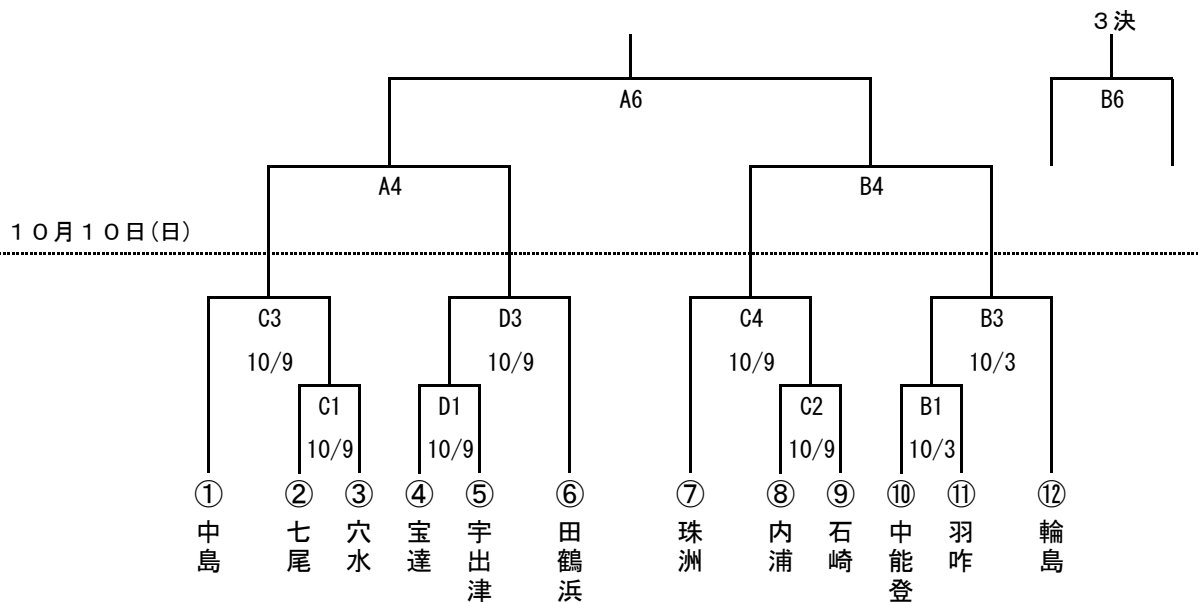

第41回全能登U12バスケットボール大会宮田杯 組み合わせ

男子

女子

会 場	A B 田鶴浜体育館		C D 中島体育館	
試合時間	1 試合目 9 : 30 ~	2 試合目 10 : 45 ~	3 試合目 12 : 00 ~	
	4 試合目 13 : 15 ~	5 試合目 14 : 30 ~	6 試合目 15 : 45 ~	
10/3	1 試合目 13 : 45 ~	3 試合目 15 : 45 ~		
準決・決勝	1 試合目 9 : 00 ~	3 試合目 11 : 15 ~		
	4 試合目 13 : 30 ~	6 試合目 15 : 45 ~		

試 合 時 間

【1日目】七尾市中島市体育館

令和3年10月2日

時間	Cコート	TO	Dコート	TO
1 9:30~	志賀(男) - 中島(男)	志賀・ 中島	-	
	-		-	
	-		-	

【2日目】七尾市田鶴浜体育館

令和3年10月3日

時間	Aコート	TO	Bコート	TO
1 13:45~	-		中能登(女) - 羽咋(女)	輪島
	-		-	
	-		-	
2 15:00~	-		-	
	-		-	
	-		-	
3 15:45~	-		B1勝者 - 輪島(女)	B1 敗者
	-		-	
	-		-	

試 合 時 間

【最終日】七尾市田鶴浜体育館

令和3年10月10日

時間		Aコート		Bコート	
1	9:00~	男子準決勝		男子準決勝	
		-		-	
		-		-	
2	10:15~	-		-	
		-		-	
		-		-	
3	11:15~	男子決勝		男子3位決定戦	
		-		-	
		-		-	
	12:15~	男子閉会式			
4	13:30~	女子準決勝		女子準決勝	
		-		-	
		-		-	
5	14:45~	-		-	
		-		-	
		-		-	
6	15:45~	女子決勝		女子3位決定戦	
		-		-	
		-		-	
	16:45~	女子閉会式			