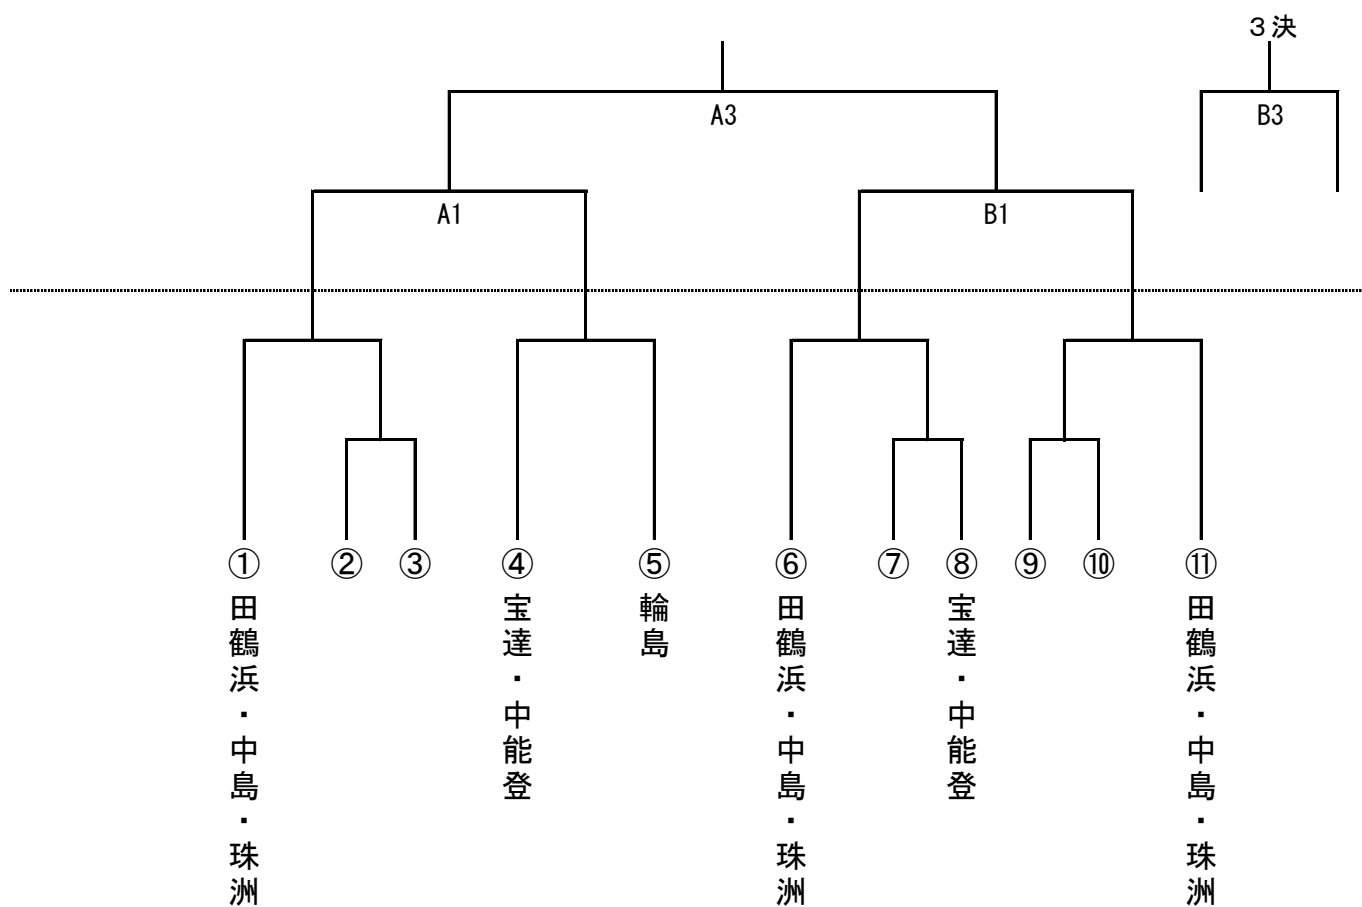

# 第40回全能登ミニバスケットボール大会宮田杯 大会組み合わせ（抽選会用）

## 男子

## 女子

試合時間 1試合目 9:30~ 2試合目 10:45~ 3試合目 13:00~ 4試合目 14:15~