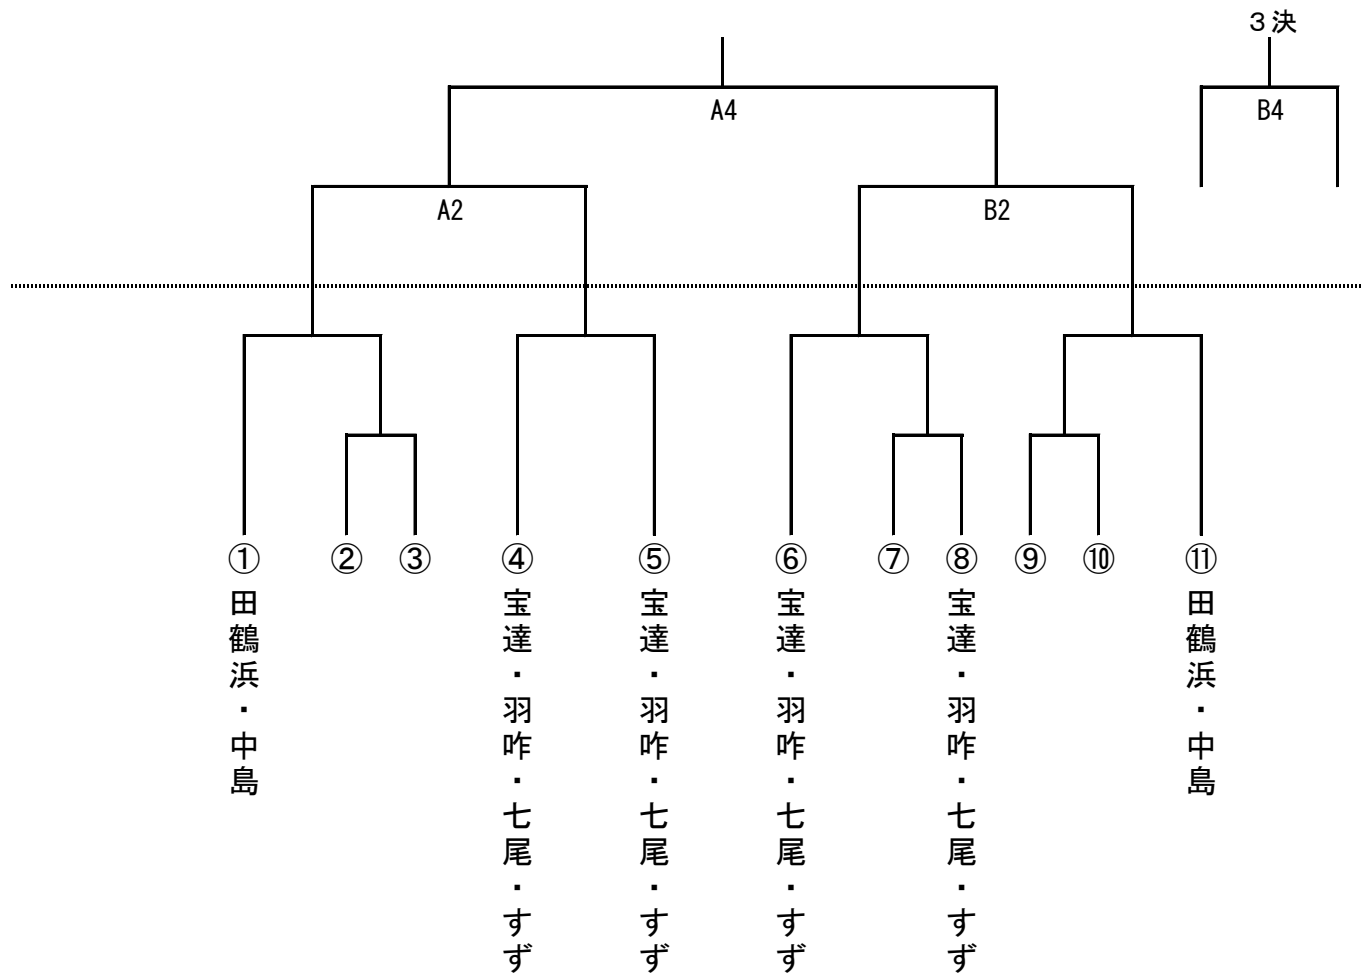

# 第40回全能登ミニバスケットボール大会宮田杯 大会組み合わせ（抽選会用）

## 男子

## 女子

試合時間 1試合目 9:30~ 2試合目 10:45~ 3試合目 13:00~ 4試合目 14:15~