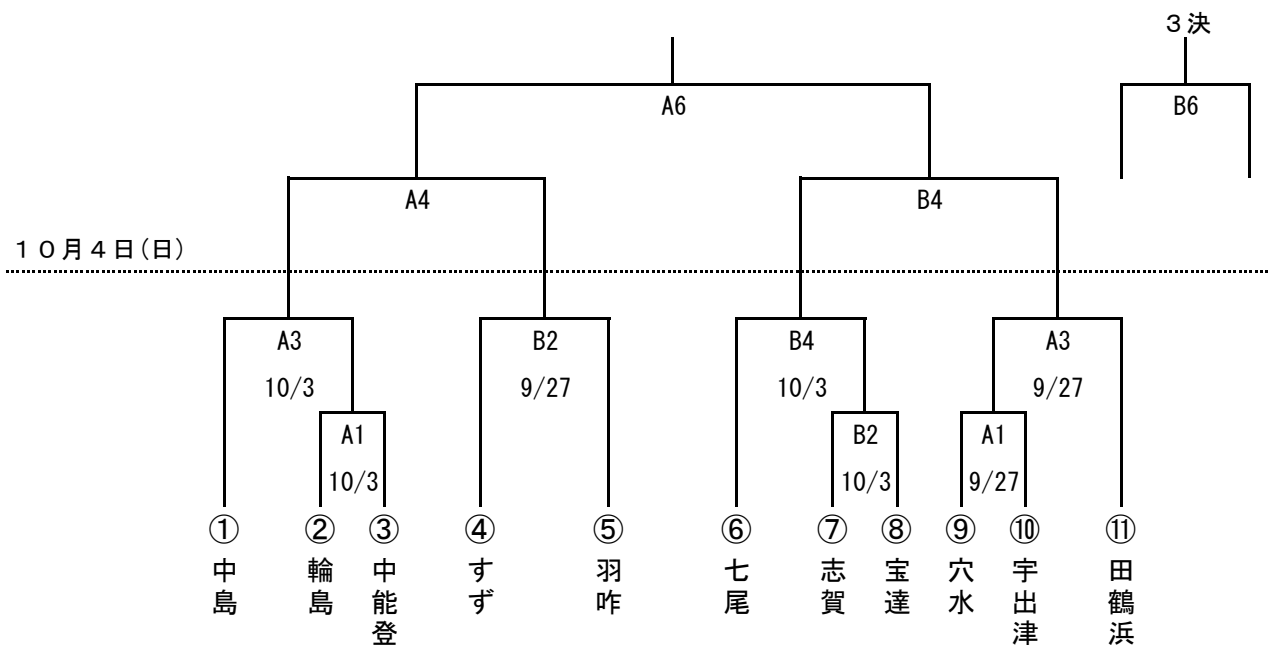

第40回全能登ミニバスケットボール大会宮田杯 組み合わせ

男子

女子

試合時間	1 試合目 9 : 30 ~	2 試合目 10 : 45 ~	3 試合目 12 : 00 ~
【9/27、10/3のみ】	4 試合目 13 : 15 ~	5 試合目 14 : 30 ~	6 試合目 15 : 45 ~

試 合 時 間

令和2年9月27日

【1日目】七尾市中島体育館

時間	Aコート	TO	Bコート	TO
1 9:30~	穴水(男) - 宇出津(男) - -	田鶴浜	- - -	
2 10:45~	- - -		すず(男) - 羽咋(男) - -	A 1 敗者
3 12:00~	A 1勝者 - 田鶴浜(男) - -	B 2 敗者	- - -	
4 13:15~	- - -		宇出津(女) - 内浦(女) - -	A 3 敗者

【1日目】七尾市田鶴浜体育館

時間	Cコート	TO	Dコート	TO
1 9:30~	中能登(女) - 七尾(女) - -	田鶴浜	- - -	
2 10:45~	- - -		羽咋(女) - 輪島(女) - -	C 1 敗者
3 12:00~	田鶴浜(女) - C 1勝者 - -	D 2 敗者	- - -	
4 13:15~	- - -		石崎(女) - 宝達(女) - -	C 3 敗者

試 合 時 間

令和2年10月3日

【2日目】七尾市中島体育館

時間	Aコート	TO	Bコート	TO
1 9:30~	輪島(男) - 中能登(男)	中島	-	
	-		-	
2 10:45~	-		志賀(男) - 宝達(男)	A 1 敗者
	-		-	
3 12:00~	中島(男) - A 1 勝者	B 2 敗者	-	
	-		-	
4 13:15~	-		七尾(男) - B 2 勝者	A 3 敗者
	-		-	
5 14:30~	中島(女) - ^{27日} D 4 勝者	B 4 敗者	-	
	-		-	
6 15:45~	-		^{27日} B 4 勝者 - 珠洲(女)	A 5 敗者
	-		-	

試 合 時 間

令和2年10月4日

【最終日】七尾市中島体育館

時間		Aコート		Bコート	
1	9 : 00 ~	女子準決勝		女子準決勝	
		-		-	
		-		-	
2	10 : 15 ~	-		-	
		-		-	
		-		-	
3	11 : 15 ~	女子決勝		女子3位決定戦	
		-		-	
		-		-	
	12 : 15 ~	女子閉会式			
4	13 : 30 ~	男子準決勝		男子準決勝	
		-		-	
		-		-	
5	14 : 45 ~	-		-	
		-		-	
		-		-	
6	15 : 45 ~	男子決勝		男子3位決定戦	
		-		-	
		-		-	
	16 : 45 ~	男子閉会式			