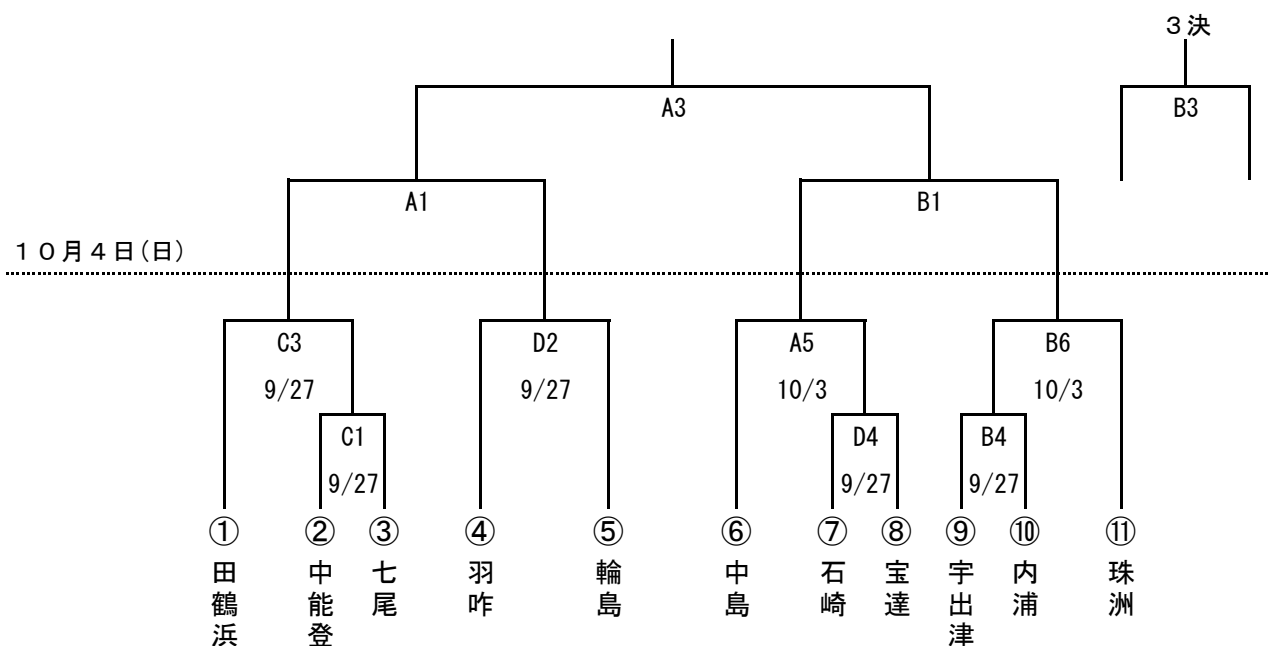

第40回全能登ミニバスケットボール大会宮田杯 組み合わせ

男子

女子

試合時間	1 試合目 9 : 30 ~	2 試合目 10 : 45 ~	3 試合目 12 : 00 ~
【9/27、10/3のみ】	4 試合目 13 : 15 ~	5 試合目 14 : 30 ~	6 試合目 15 : 45 ~

試 合 時 間

令和2年9月27日

【1日目】七尾市中島体育館

時間	Aコート	TO	Bコート	TO
1 9:30~	穴水(男) - 宇出津(男) - -	田鶴浜	- - -	
2 10:45~	- - -		すず(男) - 羽咋(男) - -	A 1 敗者
3 12:00~	A 1勝者 - 田鶴浜(男) - -	B 2 敗者	- - -	
4 13:15~	- - -		宇出津(女) - 内浦(女) - -	A 3 敗者

【1日目】七尾市田鶴浜体育館

時間	Cコート	TO	Dコート	TO
1 9:30~	中能登(女) - 七尾(女) - -	田鶴浜	- - -	
2 10:45~	- - -		羽咋(女) - 輪島(女) - -	C 1 敗者
3 12:00~	田鶴浜(女) - C 1勝者 - -	D 2 敗者	- - -	
4 13:15~	- - -		石崎(女) - 宝達(女) - -	C 3 敗者

試 合 時 間

令和2年10月3日

【2日目】七尾市中島体育館

時間	Aコート	TO	Bコート	TO
1 9:30~	輪島(男) - 中能登(男)	中島	-	
	-		-	
2 10:45~	-		志賀(男) - 宝達(男)	A 1 敗者
	-		-	
3 12:00~	中島(男) - A 1 勝者	B 2 敗者	-	
	-		-	
4 13:15~	-		七尾(男) - B 2 勝者	A 3 敗者
	-		-	
5 14:30~	中島(女) - ^{27日} D 4 勝者	B 4 敗者	-	
	-		-	
6 15:45~	-		^{27日} B 4 勝者 - 珠洲(女)	A 5 敗者
	-		-	

試 合 時 間

令和2年10月4日

【最終日】七尾市中島体育館

時間		Aコート		Bコート	
1	9 : 00 ~	女子準決勝		女子準決勝	
		-		-	
		-		-	
2	10 : 15 ~	-		-	
		-		-	
		-		-	
3	11 : 15 ~	女子決勝		女子3位決定戦	
		-		-	
		-		-	
	12 : 15 ~	女子閉会式			
4	13 : 30 ~	男子準決勝		男子準決勝	
		-		-	
		-		-	
5	14 : 45 ~	-		-	
		-		-	
		-		-	
6	15 : 45 ~	男子決勝		男子3位決定戦	
		-		-	
		-		-	
	16 : 45 ~	男子閉会式			