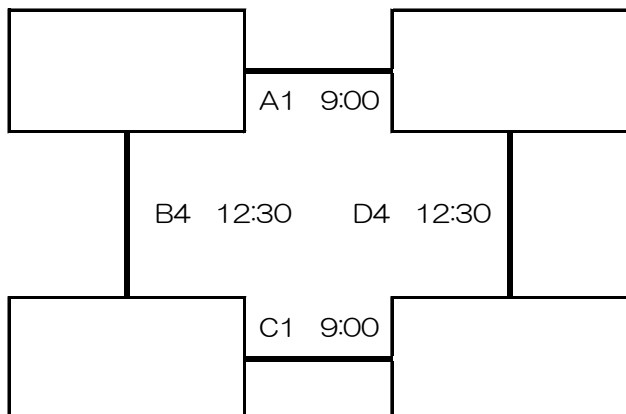

# 競技日程表（1日目）

開始時刻	Aコート	Bコート	Cコート	Dコート
10:10	女子aブロック 細呂木 ( ) 駒ヶ根	女子bブロック あおば ( ) 中藤女子	女子cブロック 金沢北浅野 ( ) 春江	女子dブロック 内野 ( ) 富士見
11:20	男子Aブロック M.O ( ) 長野湯谷	男子Bブロック 大形 ( ) ダンクス	男子Cブロック 七尾 ( ) 和田	男子Dブロック 奥田 ( ) 新発田
12:30	女子dブロック 富士見 ( ) Team WY	女子aブロック 駒ヶ根 ( ) 砺波東部	女子bブロック 中藤女子 ( ) 輪島	女子cブロック 春江 ( ) 氷見
13:40	男子Dブロック 新発田 ( ) 丸岡	男子Aブロック 長野湯谷 ( ) 豊田	男子Bブロック ダンクス ( ) 鶴来	男子Cブロック 和田 ( ) 川中島
14:50	女子cブロック 氷見 ( ) 金沢北浅野	女子dブロック Team WY ( ) 内野	女子aブロック 砺波東部 ( ) 細呂木	女子bブロック 輪島 ( ) あおば
16:00	男子Cブロック 川中島 ( ) 七尾	男子Dブロック 丸岡 ( ) 奥田	男子Aブロック 豊田 ( ) M.O	男子Bブロック 鶴来 ( ) 大形

男子決勝トーナメント

女子決勝トーナメント

男子交歓試合

女子交歓試合

## 競技日程表（2日目）

開始時刻	Aコート	Bコート	Cコート	Dコート
9:00	男子交歓試合 〔 - 〕 〔 - 〕	女子交歓試合 〔 - 〕 〔 - 〕	男子交歓試合 〔 - 〕 〔 - 〕	女子交歓試合 〔 - 〕 〔 - 〕
10:10	女子準決勝 〔 - 〕 〔 - 〕	男子交歓試合 〔 - 〕 〔 - 〕	女子準決勝 〔 - 〕 〔 - 〕	男子交歓試合 〔 - 〕 〔 - 〕
11:20	男子準決勝 〔 - 〕 〔 - 〕	女子交歓試合 〔 - 〕 〔 - 〕	男子準決勝 〔 - 〕 〔 - 〕	女子交歓試合 〔 - 〕 〔 - 〕
12:30	女子交歓会 〔 - 〕 〔 - 〕	男子交歓試合 〔 - 〕 〔 - 〕	女子交歓試合 〔 - 〕 〔 - 〕	男子交歓試合 〔 - 〕 〔 - 〕
13:40	女子決勝 〔 - 〕 〔 - 〕	男子交歓試合 〔 - 〕 〔 - 〕	女子3位決定戦 〔 - 〕 〔 - 〕	男子交歓試合 〔 - 〕 〔 - 〕
14:50	男子決勝 〔 - 〕 〔 - 〕	女子交歓試合 〔 - 〕 〔 - 〕	男子3位決定戦 〔 - 〕 〔 - 〕	女子交歓試合 〔 - 〕 〔 - 〕