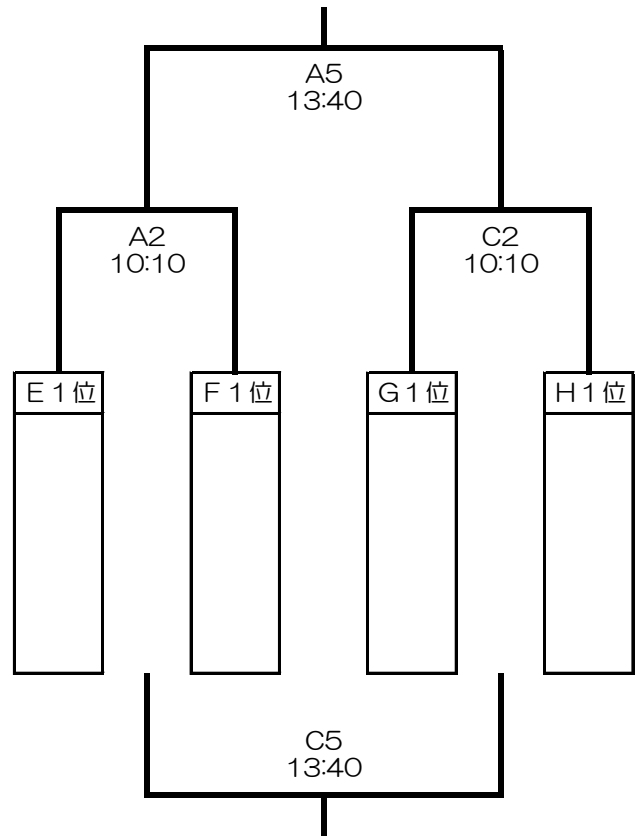

女子決勝トーナメント