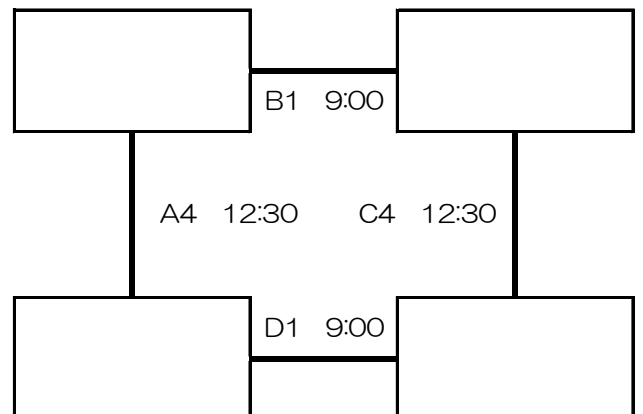

# 競技日程表（1日目）

開始時刻	Aコート	Bコート	Cコート	Dコート
10:10	女子aブロック 細呂木 ( ) 駒ヶ根	女子bブロック あおば ( ) 中藤女子	女子cブロック 金沢北浅野 ( ) 春江	女子dブロック 内野 ( ) 富士見
11:20	男子Aブロック M.O ( ) 長野湯谷	男子Bブロック 大形 ( ) ダンクス	男子Cブロック 七尾 ( ) 和田	男子Dブロック 奥田 ( ) 新発田
12:30	女子dブロック 富士見 ( ) Team WY	女子aブロック 駒ヶ根 ( ) 砺波東部	女子bブロック 中藤女子 ( ) 輪島	女子cブロック 春江 ( ) 氷見
13:40	男子Dブロック 新発田 ( ) 丸岡	男子Aブロック 長野湯谷 ( ) 豊田	男子Bブロック ダンクス ( ) 鶴来	男子Cブロック 和田 ( ) 川中島
14:50	女子cブロック 氷見 ( ) 金沢北浅野	女子dブロック Team WY ( ) 内野	女子aブロック 砺波東部 ( ) 細呂木	女子bブロック 輪島 ( ) あおば
16:00	男子Cブロック 川中島 ( ) 七尾	男子Dブロック 丸岡 ( ) 奥田	男子Aブロック 豊田 ( ) M.O	男子Bブロック 鶴来 ( ) 大形

男子決勝トーナメント

女子決勝トーナメント

男子交歓試合

女子交歓試合

## 競技日程表（2日目）

開始時刻	Aコート	Bコート	Cコート	Dコート
9:00	男子交歓試合 〔 - 〕 〔 - 〕	女子交歓試合 〔 - 〕 〔 - 〕	男子交歓試合 〔 - 〕 〔 - 〕	女子交歓試合 〔 - 〕 〔 - 〕
10:10	女子準決勝 〔 - 〕 〔 - 〕	男子交歓試合 〔 - 〕 〔 - 〕	女子準決勝 〔 - 〕 〔 - 〕	男子交歓試合 〔 - 〕 〔 - 〕
11:20	男子準決勝 〔 - 〕 〔 - 〕	女子交歓試合 〔 - 〕 〔 - 〕	男子準決勝 〔 - 〕 〔 - 〕	女子交歓試合 〔 - 〕 〔 - 〕
12:30	女子交歓会 〔 - 〕 〔 - 〕	男子交歓試合 〔 - 〕 〔 - 〕	女子交歓試合 〔 - 〕 〔 - 〕	男子交歓試合 〔 - 〕 〔 - 〕
13:40	女子決勝 〔 - 〕 〔 - 〕	男子交歓試合 〔 - 〕 〔 - 〕	女子3位決定戦 〔 - 〕 〔 - 〕	男子交歓試合 〔 - 〕 〔 - 〕
14:50	男子決勝 〔 - 〕 〔 - 〕	女子交歓試合 〔 - 〕 〔 - 〕	男子3位決定戦 〔 - 〕 〔 - 〕	女子交歓試合 〔 - 〕 〔 - 〕