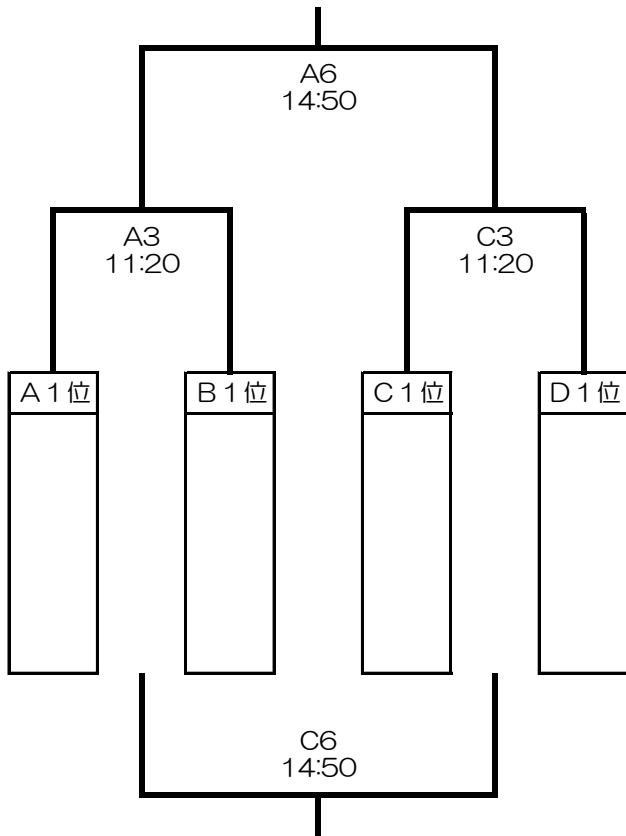

男子決勝トーナメント