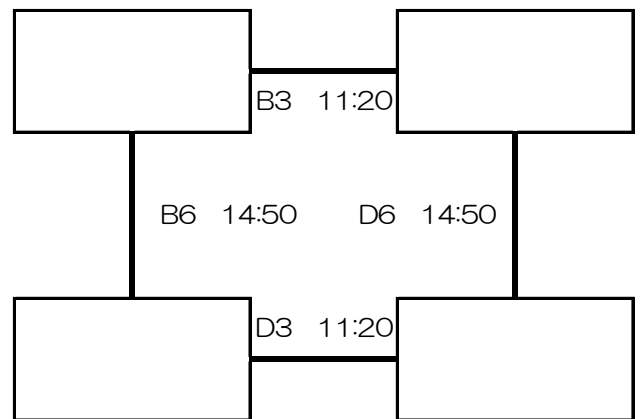

# 競技日程表（1日目）

開始時刻	Aコート	Bコート	Cコート	Dコート
10:10	女子aブロック 細呂木 ( ) 駒ヶ根	女子bブロック あおば ( ) 中藤女子	女子cブロック 金沢北浅野 ( ) 春江	女子dブロック 内野 ( ) 富士見
11:20	男子Aブロック M.O ( ) 長野湯谷	男子Bブロック 大形 ( ) ダンクス	男子Cブロック 七尾 ( ) 和田	男子Dブロック 奥田 ( ) 新発田
12:30	女子dブロック 富士見 ( ) Team WY	女子aブロック 駒ヶ根 ( ) 砺波東部	女子bブロック 中藤女子 ( ) 輪島	女子cブロック 春江 ( ) 氷見
13:40	男子Dブロック 新発田 ( ) 丸岡	男子Aブロック 長野湯谷 ( ) 豊田	男子Bブロック ダンクス ( ) 鶴来	男子Cブロック 和田 ( ) 川中島
14:50	女子cブロック 氷見 ( ) 金沢北浅野	女子dブロック Team WY ( ) 内野	女子aブロック 砺波東部 ( ) 細呂木	女子bブロック 輪島 ( ) あおば
16:00	男子Cブロック 川中島 ( ) 七尾	男子Dブロック 丸岡 ( ) 奥田	男子Aブロック 豊田 ( ) M.O	男子Bブロック 鶴来 ( ) 大形

男子決勝トーナメント

女子決勝トーナメント

男子交歓試合

女子交歓試合

## 競技日程表（2日目）

開始時刻	Aコート	Bコート	Cコート	Dコート
9:00	男子交歓試合 〔 - 〕 〔 - 〕	女子交歓試合 〔 - 〕 〔 - 〕	男子交歓試合 〔 - 〕 〔 - 〕	女子交歓試合 〔 - 〕 〔 - 〕
10:10	女子準決勝 〔 - 〕 〔 - 〕	男子交歓試合 〔 - 〕 〔 - 〕	女子準決勝 〔 - 〕 〔 - 〕	男子交歓試合 〔 - 〕 〔 - 〕
11:20	男子準決勝 〔 - 〕 〔 - 〕	女子交歓試合 〔 - 〕 〔 - 〕	男子準決勝 〔 - 〕 〔 - 〕	女子交歓試合 〔 - 〕 〔 - 〕
12:30	女子交歓会 〔 - 〕 〔 - 〕	男子交歓試合 〔 - 〕 〔 - 〕	女子交歓試合 〔 - 〕 〔 - 〕	男子交歓試合 〔 - 〕 〔 - 〕
13:40	女子決勝 〔 - 〕 〔 - 〕	男子交歓試合 〔 - 〕 〔 - 〕	女子3位決定戦 〔 - 〕 〔 - 〕	男子交歓試合 〔 - 〕 〔 - 〕
14:50	男子決勝 〔 - 〕 〔 - 〕	女子交歓試合 〔 - 〕 〔 - 〕	男子3位決定戦 〔 - 〕 〔 - 〕	女子交歓試合 〔 - 〕 〔 - 〕