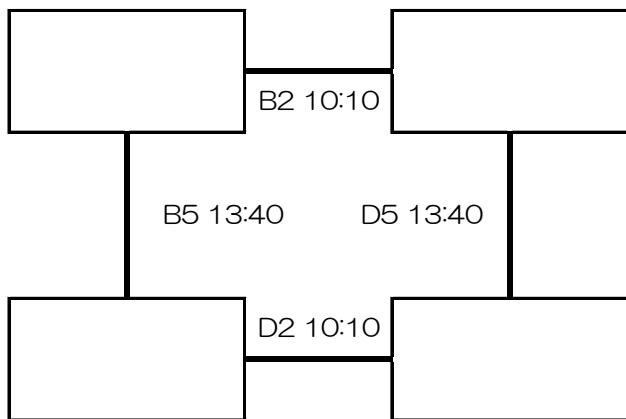

# 競技日程表（1日目）

開始時刻	Aコート	Bコート	Cコート	Dコート
10:10	女子aブロック 細呂木 ( ) 駒ヶ根	女子bブロック あおば ( ) 中藤女子	女子cブロック 金沢北浅野 ( ) 春江	女子dブロック 内野 ( ) 富士見
11:20	男子Aブロック M.O ( ) 長野湯谷	男子Bブロック 大形 ( ) ダンクス	男子Cブロック 七尾 ( ) 和田	男子Dブロック 奥田 ( ) 新発田
12:30	女子dブロック 富士見 ( ) Team WY	女子aブロック 駒ヶ根 ( ) 砺波東部	女子bブロック 中藤女子 ( ) 輪島	女子cブロック 春江 ( ) 氷見
13:40	男子Dブロック 新発田 ( ) 丸岡	男子Aブロック 長野湯谷 ( ) 豊田	男子Bブロック ダンクス ( ) 鶴来	男子Cブロック 和田 ( ) 川中島
14:50	女子cブロック 氷見 ( ) 金沢北浅野	女子dブロック Team WY ( ) 内野	女子aブロック 砺波東部 ( ) 細呂木	女子bブロック 輪島 ( ) あおば
16:00	男子Cブロック 川中島 ( ) 七尾	男子Dブロック 丸岡 ( ) 奥田	男子Aブロック 豊田 ( ) M.O	男子Bブロック 鶴来 ( ) 大形

男子決勝トーナメント

女子決勝トーナメント

男子交歓試合

女子交歓試合

## 競技日程表（2日目）

開始時刻	Aコート	Bコート	Cコート	Dコート
9:00	男子交歓試合 〔 - 〕 〔 - 〕	女子交歓試合 〔 - 〕 〔 - 〕	男子交歓試合 〔 - 〕 〔 - 〕	女子交歓試合 〔 - 〕 〔 - 〕
10:10	女子準決勝 〔 - 〕 〔 - 〕	男子交歓試合 〔 - 〕 〔 - 〕	女子準決勝 〔 - 〕 〔 - 〕	男子交歓試合 〔 - 〕 〔 - 〕
11:20	男子準決勝 〔 - 〕 〔 - 〕	女子交歓試合 〔 - 〕 〔 - 〕	男子準決勝 〔 - 〕 〔 - 〕	女子交歓試合 〔 - 〕 〔 - 〕
12:30	女子交歓会 〔 - 〕 〔 - 〕	男子交歓試合 〔 - 〕 〔 - 〕	女子交歓試合 〔 - 〕 〔 - 〕	男子交歓試合 〔 - 〕 〔 - 〕
13:40	女子決勝 〔 - 〕 〔 - 〕	男子交歓試合 〔 - 〕 〔 - 〕	女子3位決定戦 〔 - 〕 〔 - 〕	男子交歓試合 〔 - 〕 〔 - 〕
14:50	男子決勝 〔 - 〕 〔 - 〕	女子交歓試合 〔 - 〕 〔 - 〕	男子3位決定戦 〔 - 〕 〔 - 〕	女子交歓試合 〔 - 〕 〔 - 〕