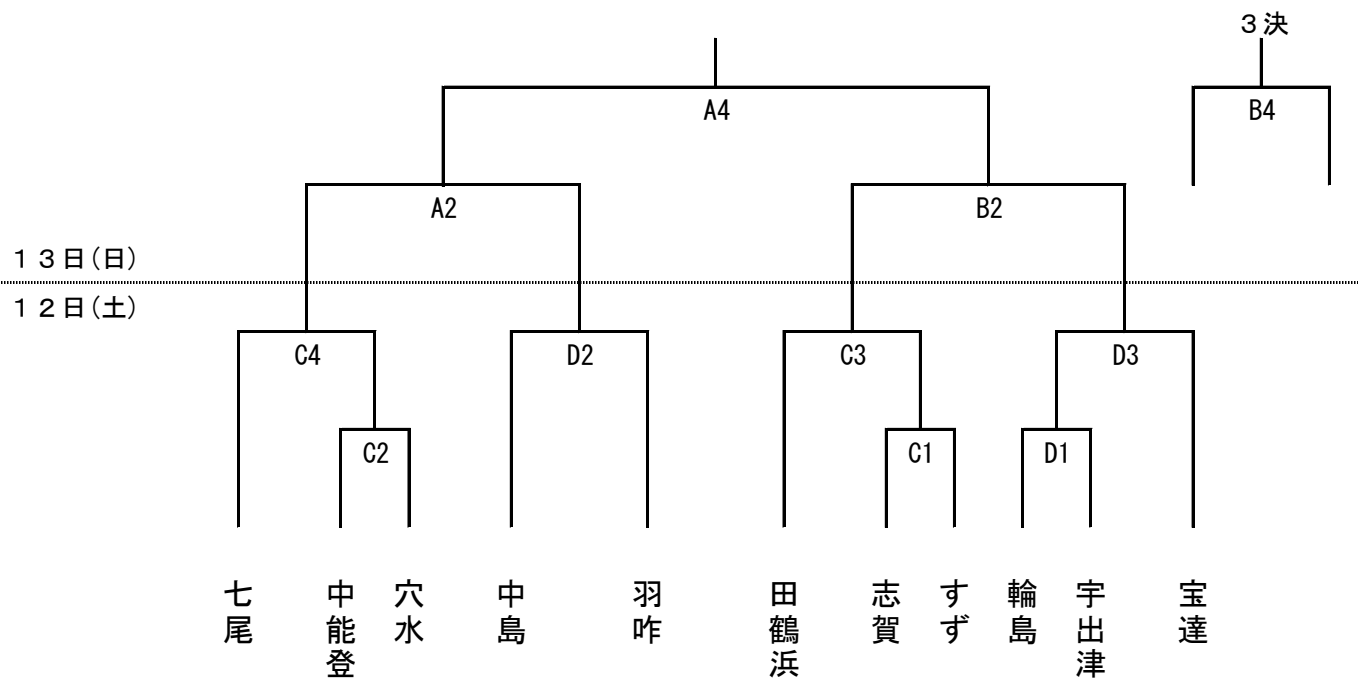

# 第39回全能登ミニバスケットボール大会宮田杯 組み合わせ

## 男子

## 【2日目】七尾市田鶴浜体育館

時間	Aコート		Bコート	
	女子準決勝		女子準決勝	
1 10:00~	-		-	
2 11:10~	男子準決勝		男子準決勝	
3 12:20~	女子決勝		女子3位決定戦	
4 13:30~	男子決勝		男子3位決定戦	
14:30~	閉 会 式			