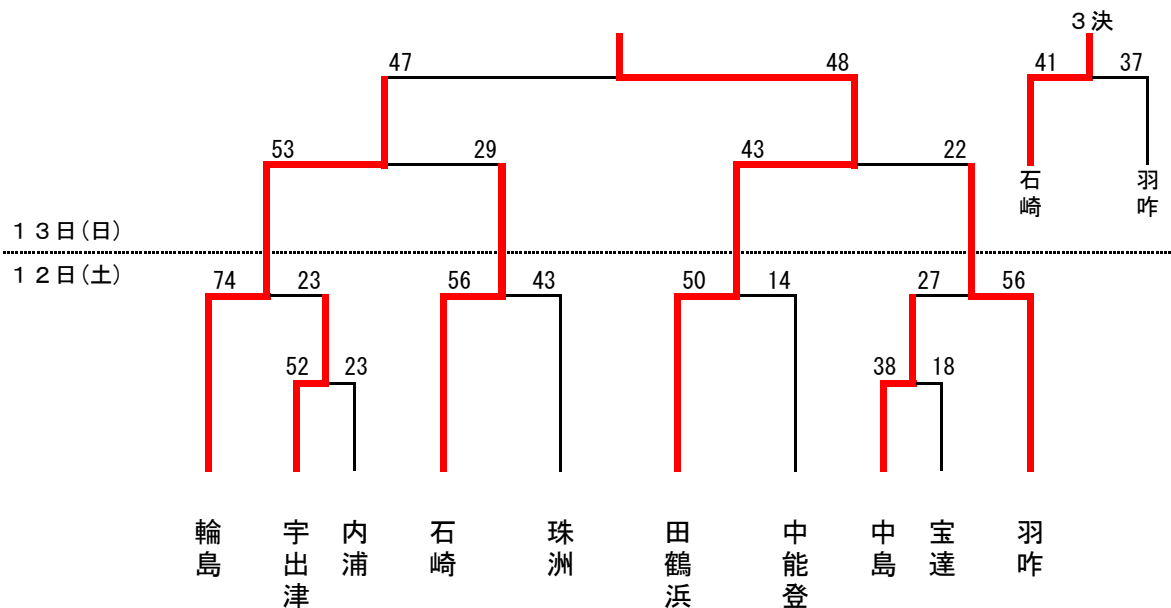

# 第39回全能登ミニバスケットボール大会宮田杯 組み合わせ

## 男子

## 女子

会場	A B 田鶴浜体育館		C D 中島体育館	
試合時間	1 試合目 9:00~	2 試合目 10:05~	3 試合目 11:10~	4 試合目 12:15~
	2 日目 1 試合目 10:00~	2 試合目 11:10~	3 試合目 12:20~	4 試合目 13:30~