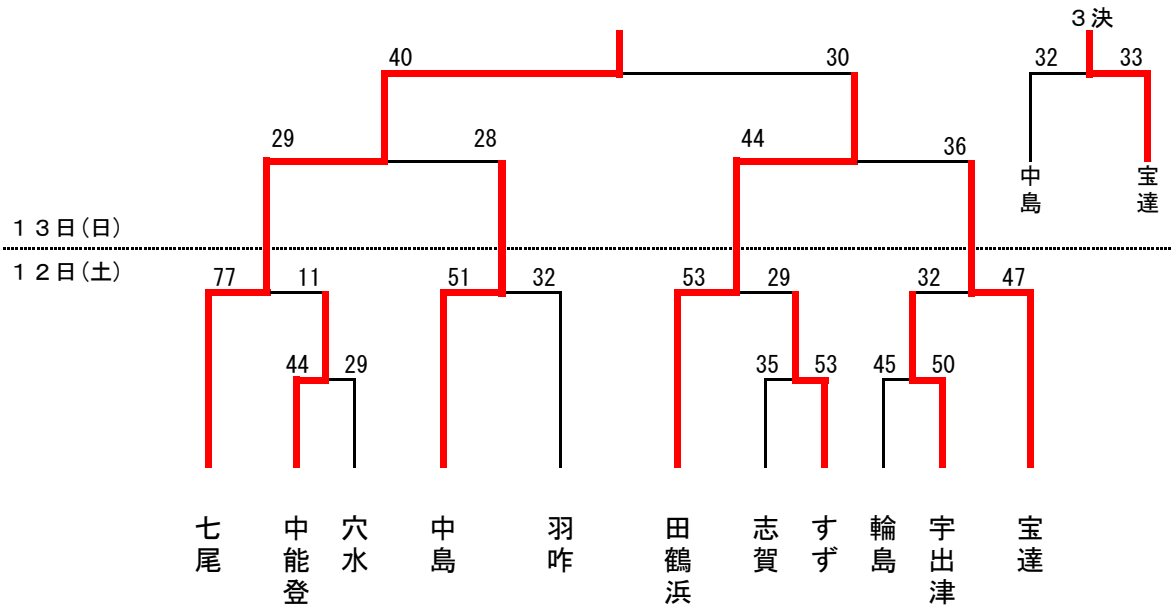

# 第39回全能登ミニバスケットボール大会宮田杯 組み合わせ

## 男子

## 女子

会場	A B 田鶴浜体育館		C D 中島体育館	
試合時間	1 試合目 9:00~	2 試合目 10:05~	3 試合目 11:10~	4 試合目 12:15~
	2 日目 1 試合目 10:00~	2 試合目 11:10~	3 試合目 12:20~	4 試合目 13:30~