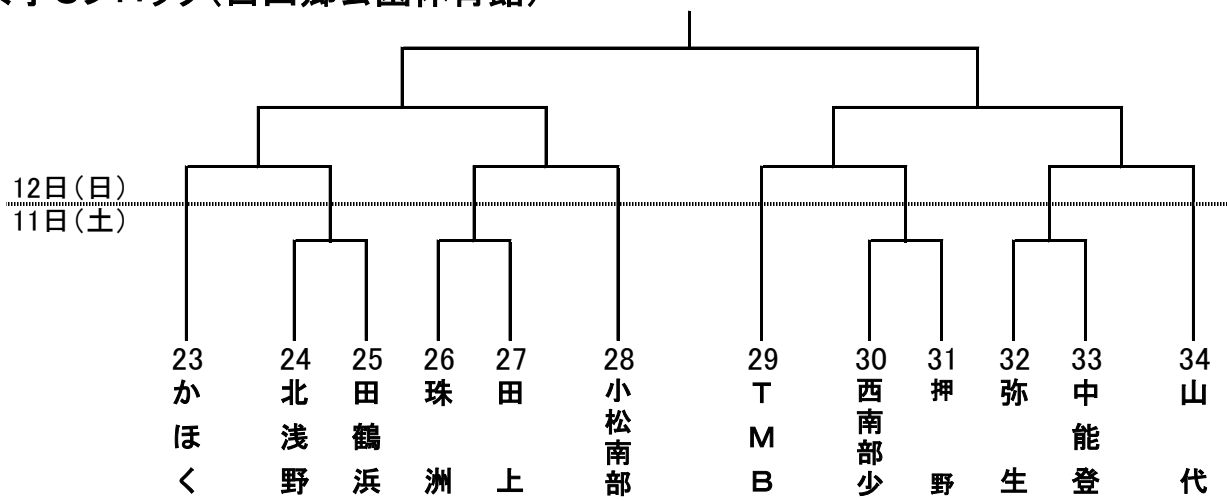

女子Aブロック(内灘町総合体育館)

女子Bブロック(津幡運動公園体育館)

女子Cブロック(白山郷公園体育館)

女子Dブロック(物見山総合体育館)